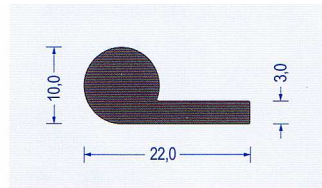

Art.-Nr. 2140006
EPDM schwarz
VE : 50 m Bund