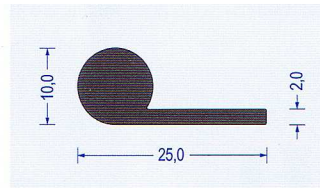

Art.-Nr. 2140007
EPDM schwarz
VE : 50 m Bund