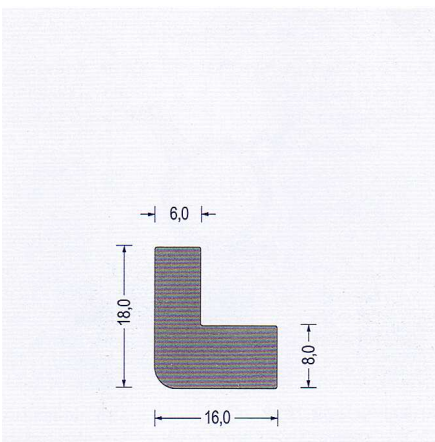

## Moosgummi - Winkelprofile

Art.-Nr. 2160001  
EPDM schwarz  
VE : 50 m Bund

Art.-Nr. 2160002  
EPDM schwarz  
VE : 25 m Bund

Art.-Nr. 2160003  
EPDM schwarz  
VE : 25 m Bund