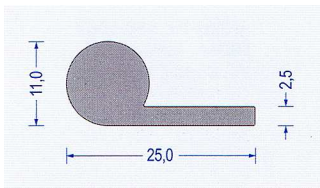

Art.-Nr. 2140009
EPDM grau
VE : 25 m Bund