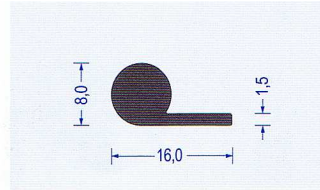

## Moosgummi Fahnenprofile / Kederprofil , Notenprofil

Art.-Nr. 2140001  
EPDM schwarz  
VE : 100 m Bund

Art.-Nr. 2140002  
EPDM schwarz  
VE : 100 m Bund

Art.-Nr. 2140003  
EPDM schwarz  
VE : 50 m Bund