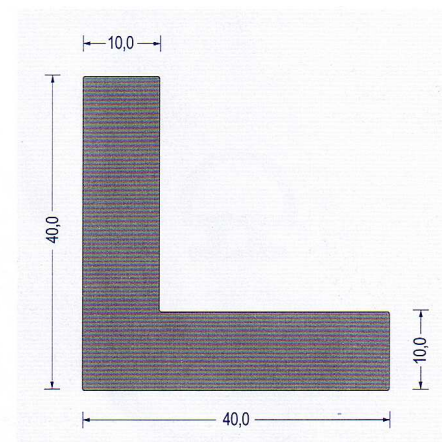

## Moosgummi - Winkelprofile

Art.-Nr. 2160001  
EPDM schwarz  
VE : 50 m Bund

Art.-Nr. 2160002  
EPDM schwarz  
VE : 25 m Bund

Art.-Nr. 2160003  
EPDM schwarz  
VE : 25 m Bund