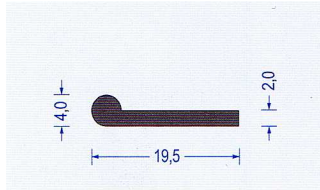

## Moosgummi Fahnenprofile / Kederprofil , Notenprofil

Art.-Nr. 2140001  
EPDM schwarz  
VE : 100 m Bund

Art.-Nr. 2140002  
EPDM schwarz  
VE : 100 m Bund

Art.-Nr. 2140003  
EPDM schwarz  
VE : 50 m Bund