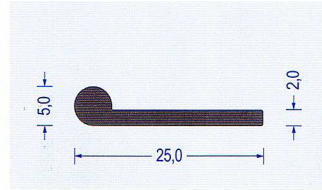

## Moosgummi Fahnenprofile / Kederprofil , Notenprofil

Art.-Nr. 2140001  
EPDM schwarz  
VE : 100 m Bund

Art.-Nr. 2140002  
EPDM schwarz  
VE : 100 m Bund

Art.-Nr. 2140003  
EPDM schwarz  
VE : 50 m Bund