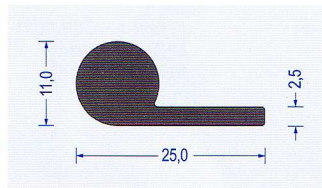

Art.-Nr. 2140010
EPDM schwarz
VE : 50 m Bund