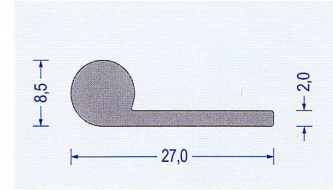

## Moosgummi Fahnenprofile / Kederprofil , Notenprofil

Art.-Nr. 2140001  
EPDM schwarz  
VE : 100 m Bund

Art.-Nr. 2140002  
EPDM schwarz  
VE : 100 m Bund

Art.-Nr. 2140003  
EPDM schwarz  
VE : 50 m Bund