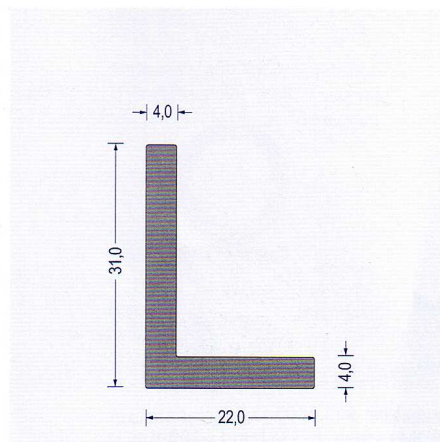

## Moosgummi - Winkelprofile

Art.-Nr. 2160001  
EPDM schwarz  
VE : 50 m Bund

Art.-Nr. 2160002  
EPDM schwarz  
VE : 25 m Bund

Art.-Nr. 2160003  
EPDM schwarz  
VE : 25 m Bund