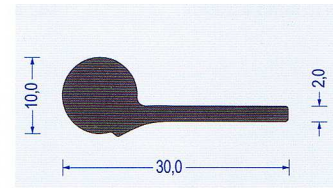

Art.-Nr. 2140008
EPDM schwarz
VE : 50 m Bund