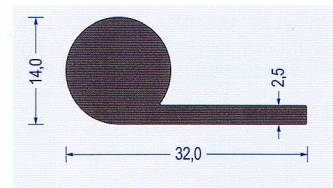

Art.-Nr. 2140012
EPDM schwarz
VE : 50 m Bund