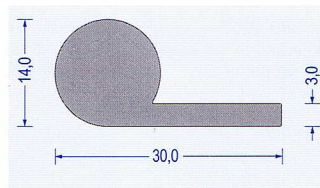

Art.-Nr. 2140011
EPDM grau
VE : 25 m Bund