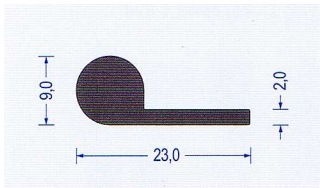

Art.-Nr. 2140005
EPDM schwarz
VE : 50 m Bund