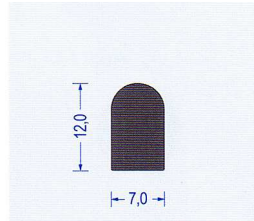

Art.-Nr. 2110026
EPDM schwarz
VE : 100 m Bund