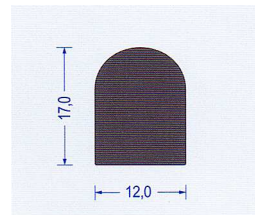

Art.-Nr. 2110034
EPDM schwarz
VE : 50 m Bund