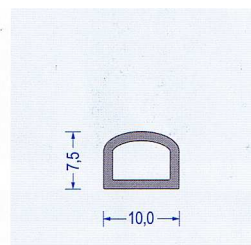

Art.-Nr. 2110012
EPDM grau
mit Hohlkammer
VE : 150 m Spule