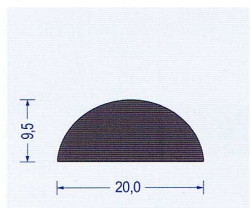

## Moosgummi - Halbrundprofile

Art.-Nr. 2110001  
 EPDM grau  
 VE : 100 m Bund

Art.-Nr. 2110002  
 EPDM schwarz  
 VE : 100 m Bund

Art.-Nr. 2110003  
 EPDM grau  
 VE : 100 m Bund

Art.-Nr. 2110004  
 EPDM schwarz  
 VE : 50 m Bund