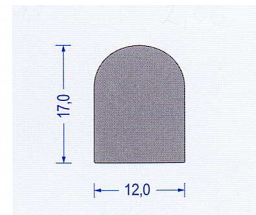

Art.-Nr. 2110035
EPDM grau
VE : 50 m Bund