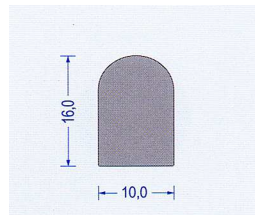

Art.-Nr. 2110029
EPDM grau
VE : 50 m Bund