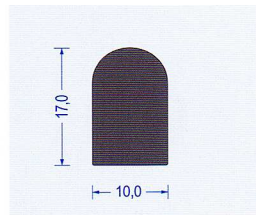

Art.-Nr. 2110030
EPDM schwarz
VE : 50 m Bund