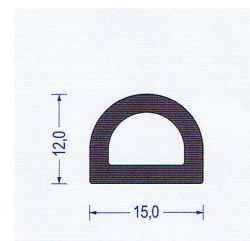

Art.-Nr. 2110017
EPDM schwarz
mit Hohlkammer
VE : 100 m Bund