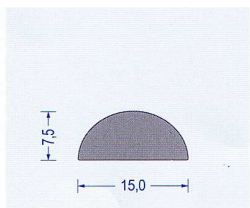

## Moosgummi - Halbrundprofile

Art.-Nr. 2110001  
 EPDM grau  
 VE : 100 m Bund

Art.-Nr. 2110002  
 EPDM schwarz  
 VE : 100 m Bund

Art.-Nr. 2110003  
 EPDM grau  
 VE : 100 m Bund

Art.-Nr. 2110004  
 EPDM schwarz  
 VE : 50 m Bund