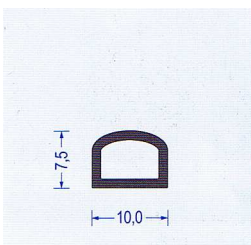

Art.-Nr. 2110011
EPDM schwarz
mit Hohlkammer
VE : 50 m Bund