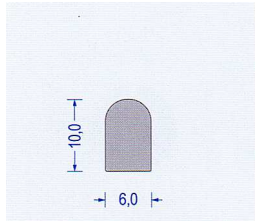

Art.-Nr. 2110024
EPDM grau
VE : 100 m Bund