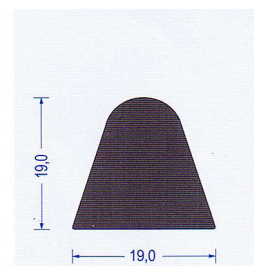

Art.-Nr. 2110040
EPDM schwarz
VE : 25 m Bund