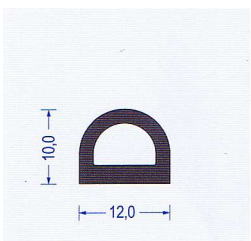

Art.-Nr. 2110015
EPDM schwarz
mit Hohlkammer
VE : 100 m Bund