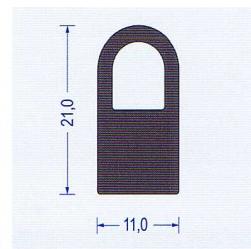

Art.-Nr. 2110009
EPDM schwarz
mit Hohlkammer
VE : 50 m Bund