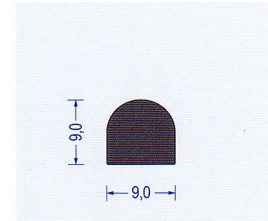

Art.-Nr. 2110028
EPDM schwarz
VE : 100 m Bund