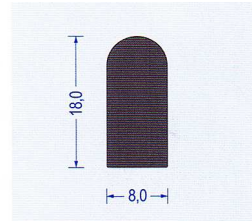

Art.-Nr. 2110027
EPDM schwarz
VE : 50 m Bund