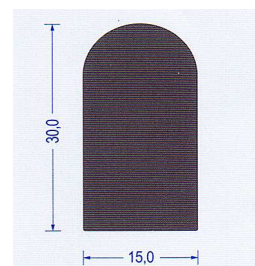

Art.-Nr. 2110038
EPDM schwarz
VE : 25 m Bund