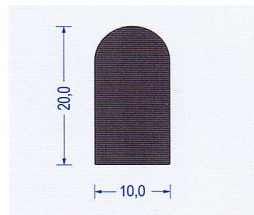

Art.-Nr. 2110027  
 EPDM schwarz  
 VE : 50 m Bund

Art.-Nr. 2110028  
 EPDM schwarz  
 VE : 100 m Bund

Art.-Nr. 2110029  
 EPDM grau  
 VE : 50 m Bund

Art.-Nr. 2110030  
 EPDM schwarz  
 VE : 50 m Bund

Art.-Nr. 2110031  
 EPDM schwarz  
 VE : 50 m Bund