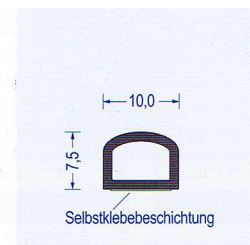

Art.-Nr. 2110013
EPDM schwarz sk
mit Hohlkammer
VE : 150 m Spule
als Montagehilfe eins. sk