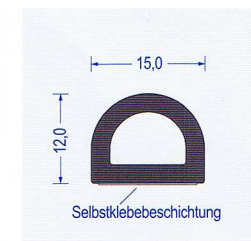

Art.-Nr. 2110018
EPDM schwarz sk
mit Hohlkammer
VE : 100 m Spule
als Montagehilfe eins. sk