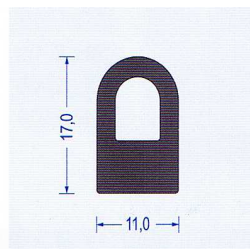

Art.-Nr. 2110008
EPDM schwarz
mit Hohlkammer
VE : 50 m Bund