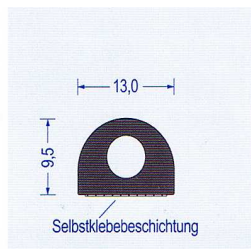

## Moosgummi - Halbrundprofile

Art.-Nr. 2110001  
 EPDM grau  
 VE : 100 m Bund

Art.-Nr. 2110002  
 EPDM schwarz  
 VE : 100 m Bund

Art.-Nr. 2110003  
 EPDM grau  
 VE : 100 m Bund

Art.-Nr. 2110004  
 EPDM schwarz  
 VE : 50 m Bund

Art.-Nr. 2110005  
 EPDM schwarz  
 VE : 50 m Bund

Art.-Nr. 2110006  
 EPDM schwarz  
 mit Hohlkammer  
 VE : 100 m Bund

Art.-Nr. 2110007  
 EPDM schwarz sk  
 mit Hohlkammer  
 VE : 100 m Spule  
 als Montagehilfe eins. sk