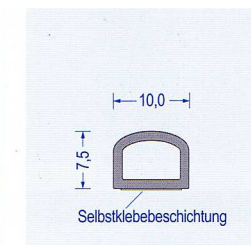

Art.-Nr. 2110008  
 EPDM schwarz  
 mit Hohlkammer  
 VE : 50 m Bund

Art.-Nr. 2110009  
 EPDM schwarz  
 mit Hohlkammer  
 VE : 50 m Bund

Art.-Nr. 2110010  
 EPDM schwarz  
 mit Hohlkammer  
 VE : 25 m Bund

Art.-Nr. 2110011  
 EPDM schwarz  
 mit Hohlkammer  
 VE : 50 m Bund

Art.-Nr. 2110012  
 EPDM grau  
 mit Hohlkammer  
 VE : 150 m Spule

Art.-Nr. 2110013  
 EPDM schwarz sk  
 mit Hohlkammer  
 VE : 150 m Spule  
 als Montagehilfe eins. sk