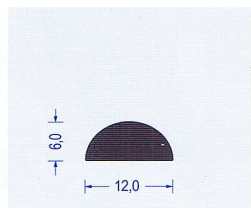

## Moosgummi - Halbrundprofile

Art.-Nr. 2110001  
 EPDM grau  
 VE : 100 m Bund

Art.-Nr. 2110002  
 EPDM schwarz  
 VE : 100 m Bund

Art.-Nr. 2110003  
 EPDM grau  
 VE : 100 m Bund

Art.-Nr. 2110004  
 EPDM schwarz  
 VE : 50 m Bund