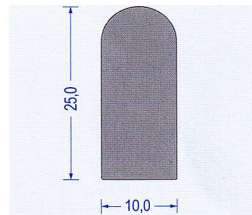

Art.-Nr. 2110027  
 EPDM schwarz  
 VE : 50 m Bund

Art.-Nr. 2110028  
 EPDM schwarz  
 VE : 100 m Bund

Art.-Nr. 2110029  
 EPDM grau  
 VE : 50 m Bund

Art.-Nr. 2110030  
 EPDM schwarz  
 VE : 50 m Bund

Art.-Nr. 2110031  
 EPDM schwarz  
 VE : 50 m Bund