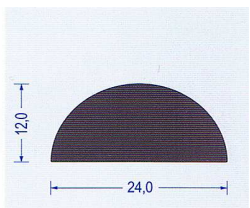

## Moosgummi - Halbrundprofile

Art.-Nr. 2110001  
 EPDM grau  
 VE : 100 m Bund

Art.-Nr. 2110002  
 EPDM schwarz  
 VE : 100 m Bund

Art.-Nr. 2110003  
 EPDM grau  
 VE : 100 m Bund

Art.-Nr. 2110004  
 EPDM schwarz  
 VE : 50 m Bund