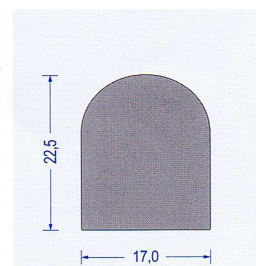

Art.-Nr. 2110039
CR grau
VE : 25 m Bund