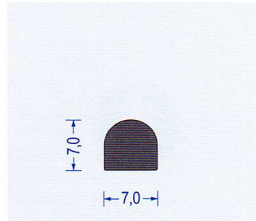

Art.-Nr. 2110025
EPDM schwarz
VE : 100 m Bund