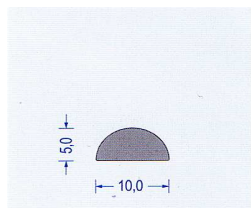

## Moosgummi - Halbrundprofile

Art.-Nr. 2110001  
 EPDM grau  
 VE : 100 m Bund

Art.-Nr. 2110002  
 EPDM schwarz  
 VE : 100 m Bund

Art.-Nr. 2110003  
 EPDM grau  
 VE : 100 m Bund

Art.-Nr. 2110004  
 EPDM schwarz  
 VE : 50 m Bund