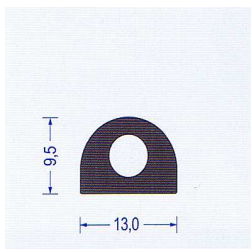

Art.-Nr. 2110006
EPDM schwarz
mit Hohlkammer
VE : 100 m Bund