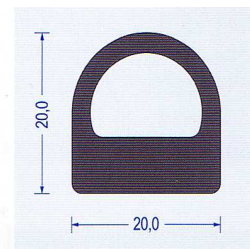

Art.-Nr. 2110010
EPDM schwarz
mit Hohlkammer
VE : 25 m Bund