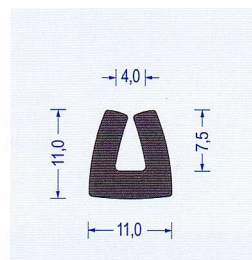

Art.-Nr. 2130012
EPDM schwarz
VE : 50 m Bund