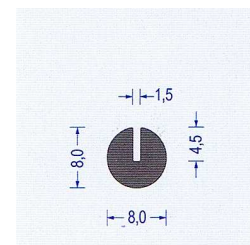

Art.-Nr. 2120018
EPDM schwarz
VE : 50 m Bund