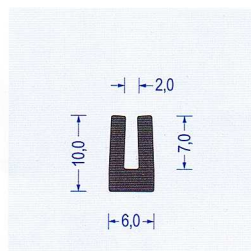

Art.-Nr. 2120017  
 EPDM schwarz  
 VE : 25 m Bund

Art.-Nr. 2120018  
 EPDM schwarz  
 VE : 50 m Bund

## Moosgummi U - Profile

Art.-Nr. 2130001  
 EPDM schwarz  
 VE : 200 m Bund

Art.-Nr. 2130002  
 EPDM schwarz  
 VE : 100 m Bund

Art.-Nr. 2130003  
 EPDM schwarz  
 VE : 100 m Bund

Art.-Nr. 2130004  
 EPDM schwarz  
 VE : 100 m Bund