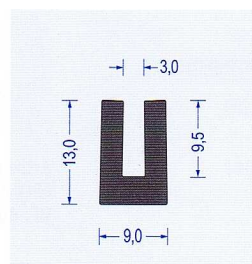

Art.-Nr. 2130007
EPDM schwarz
VE : 50 m Bund