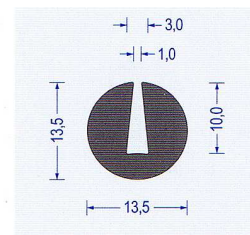

Art.-Nr. 2120014
EPDM schwarz
VE : 50 m Bund