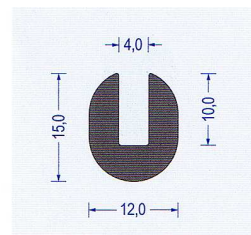

Art.-Nr. 2120009  
 EPDM schwarz  
 VE : 50 m Bund

Art.-Nr. 2120010  
 EPDM schwarz  
 VE : 50 m Bund

Art.-Nr. 2120011  
 NBR - schwarz  
 VE : 50 m Bund

Art.-Nr. 2120012  
 EPDM schwarz  
 VE : 50 m Bund