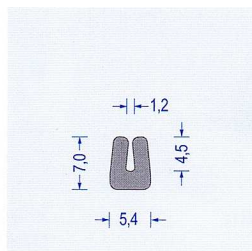

Art.-Nr. 2130002
EPDM schwarz
VE : 100 m Bund