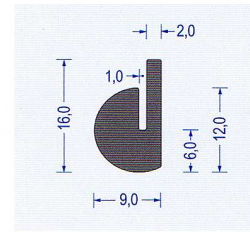

## Moosgummi U - Rundprofile

Art.-Nr. 2120001  
 EPDM schwarz  
 VE : 50 m Bund

Art.-Nr. 2120002  
 EPDM schwarz  
 VE : 200 m Bund

Art.-Nr. 2120003  
 EPDM schwarz  
 VE : 100 m Bund

Art.-Nr. 2120004  
 EPDM schwarz  
 VE : 50 m Bund