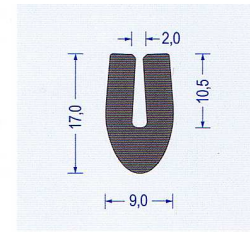

## Moosgummi U - Rundprofile

Art.-Nr. 2120001  
 EPDM schwarz  
 VE : 50 m Bund

Art.-Nr. 2120002  
 EPDM schwarz  
 VE : 200 m Bund

Art.-Nr. 2120003  
 EPDM schwarz  
 VE : 100 m Bund

Art.-Nr. 2120004  
 EPDM schwarz  
 VE : 50 m Bund