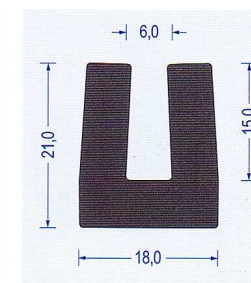

Art.-Nr. 2130014  
 EPDM schwarz  
 VE : 50 m Bund

Art.-Nr. 2130015  
 EPDM schwarz  
 VE : 50 m Bund

Art.-Nr. 2130016  
**NBR** schwarz  
 VE : 50 m Bund

Art.-Nr. 2130017  
 EPDM schwarz  
 VE : 25 m Bund