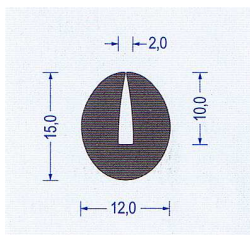

Art.-Nr. 2120011
NBR - schwarz
VE : 50 m Bund