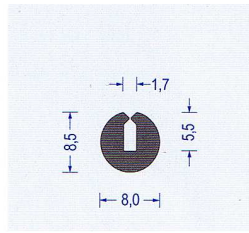

## Moosgummi U - Rundprofile

Art.-Nr. 2120001  
 EPDM schwarz  
 VE : 50 m Bund

Art.-Nr. 2120002  
 EPDM schwarz  
 VE : 200 m Bund

Art.-Nr. 2120003  
 EPDM schwarz  
 VE : 100 m Bund

Art.-Nr. 2120004  
 EPDM schwarz  
 VE : 50 m Bund