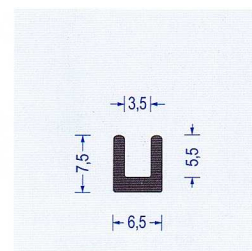

## Moosgummi U - Profile

Art.-Nr. 2130001  
 EPDM schwarz  
 VE : 200 m Bund

Art.-Nr. 2130002  
 EPDM schwarz  
 VE : 100 m Bund

Art.-Nr. 2130003  
 EPDM schwarz  
 VE : 100 m Bund

Art.-Nr. 2130004  
 EPDM schwarz  
 VE : 100 m Bund