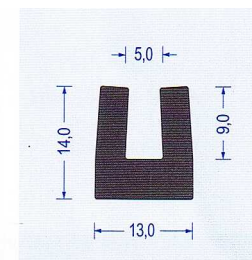

Art.-Nr. 2130014  
 EPDM schwarz  
 VE : 50 m Bund

Art.-Nr. 2130015  
 EPDM schwarz  
 VE : 50 m Bund

Art.-Nr. 2130016  
**NBR** schwarz  
 VE : 50 m Bund

Art.-Nr. 2130017  
 EPDM schwarz  
 VE : 25 m Bund