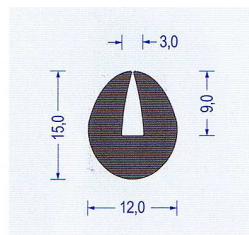

Art.-Nr. 2120012
EPDM schwarz
VE : 50 m Bund