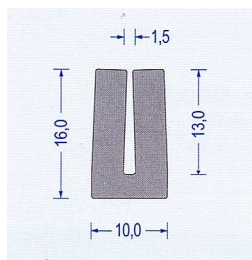

Art.-Nr. 2130011
EPDM grau
VE : 50 m Bund