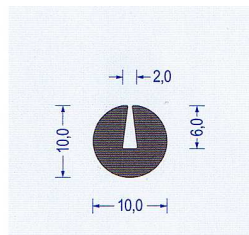

Art.-Nr. 2120007
EPDM schwarz
VE : 50 m Bund