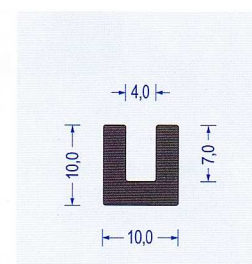

Art.-Nr. 2130005  
 EPDM schwarz  
 VE : 50 m Bund

Art.-Nr. 2130006  
 EPDM schwarz  
 VE : 50 m Bund

Art.-Nr. 2130007  
 EPDM schwarz  
 VE : 50 m Bund

Art.-Nr. 2130008  
 EPDM schwarz  
 VE : 50 m Bund