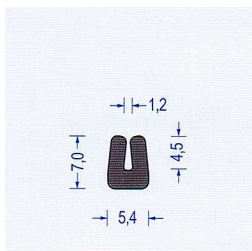

Moosgummi U - Profile

Art.-Nr. 2130001
EPDM schwarz
VE : 200 m Bund