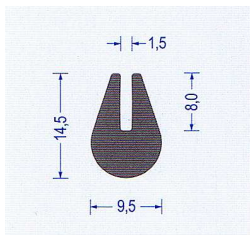

Art.-Nr. 2120006
EPDM schwarz
VE : 50 m Bund