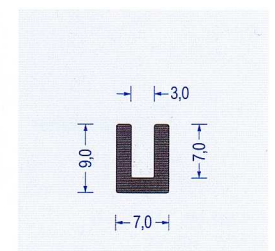

## Moosgummi U - Profile

Art.-Nr. 2130001  
 EPDM schwarz  
 VE : 200 m Bund

Art.-Nr. 2130002  
 EPDM schwarz  
 VE : 100 m Bund

Art.-Nr. 2130003  
 EPDM schwarz  
 VE : 100 m Bund

Art.-Nr. 2130004  
 EPDM schwarz  
 VE : 100 m Bund