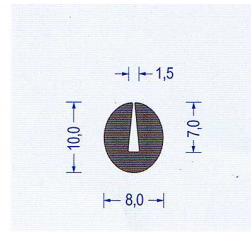

## Moosgummi U - Rundprofile

Art.-Nr. 2120001  
 EPDM schwarz  
 VE : 50 m Bund

Art.-Nr. 2120002  
 EPDM schwarz  
 VE : 200 m Bund

Art.-Nr. 2120003  
 EPDM schwarz  
 VE : 100 m Bund

Art.-Nr. 2120004  
 EPDM schwarz  
 VE : 50 m Bund