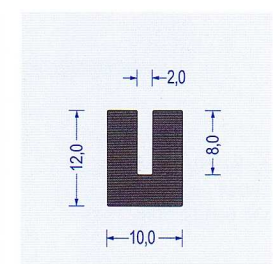

Art.-Nr. 2130010
EPDM schwarz
VE : 50 m Bund