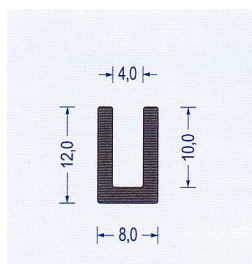

Art.-Nr. 2130006
EPDM schwarz
VE : 50 m Bund