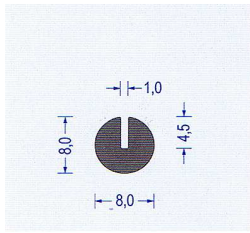

## Moosgummi U - Rundprofile

Art.-Nr. 2120001  
 EPDM schwarz  
 VE : 50 m Bund

Art.-Nr. 2120002  
 EPDM schwarz  
 VE : 200 m Bund

Art.-Nr. 2120003  
 EPDM schwarz  
 VE : 100 m Bund

Art.-Nr. 2120004  
 EPDM schwarz  
 VE : 50 m Bund