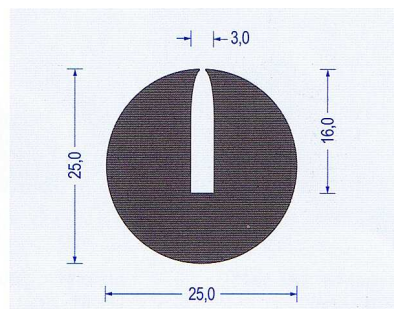

Art.-Nr. 2120017  
 EPDM schwarz  
 VE : 25 m Bund

Art.-Nr. 2120018  
 EPDM schwarz  
 VE : 50 m Bund