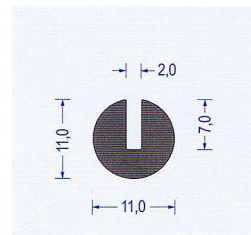

Art.-Nr. 2120008
EPDM schwarz
VE : 50 m Bund