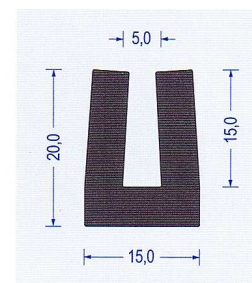

Art.-Nr. 2130009  
 EPDM schwarz  
 VE : 50 m Bund

Art.-Nr. 2130010  
 EPDM schwarz  
 VE : 50 m Bund

Art.-Nr. 2130011  
 EPDM grau  
 VE : 50 m Bund

Art.-Nr. 2130012  
 EPDM schwarz  
 VE : 50 m Bund

Art.-Nr. 2130013  
 EPDM schwarz  
 VE : 50 m Bund

Art.-Nr. 2130014  
 EPDM schwarz  
 VE : 50 m Bund

Art.-Nr. 2130015  
 EPDM schwarz  
 VE : 50 m Bund

Art.-Nr. 2130016  
**NBR** schwarz  
 VE : 50 m Bund

Art.-Nr. 2130017  
 EPDM schwarz  
 VE : 25 m Bund