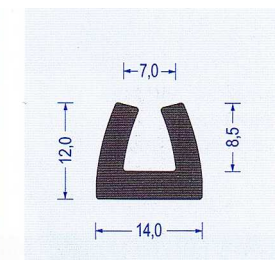

Art.-Nr. 2130014  
 EPDM schwarz  
 VE : 50 m Bund

Art.-Nr. 2130015  
 EPDM schwarz  
 VE : 50 m Bund

Art.-Nr. 2130016  
**NBR** schwarz  
 VE : 50 m Bund

Art.-Nr. 2130017  
 EPDM schwarz  
 VE : 25 m Bund