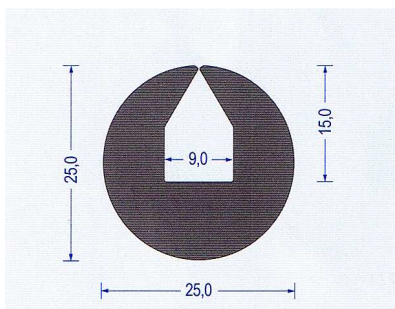

Art.-Nr. 2120016
EPDM schwarz
VE : 25 m Bund