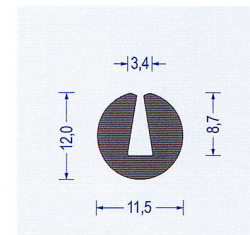

Art.-Nr. 2120009  
 EPDM schwarz  
 VE : 50 m Bund

Art.-Nr. 2120010  
 EPDM schwarz  
 VE : 50 m Bund

Art.-Nr. 2120011  
 NBR - schwarz  
 VE : 50 m Bund

Art.-Nr. 2120012  
 EPDM schwarz  
 VE : 50 m Bund