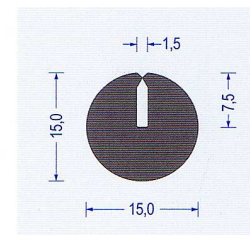

Art.-Nr. 2120015
EPDM schwarz
VE : 50 m Bund