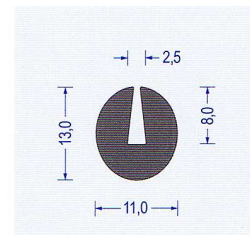

Art.-Nr. 2120005  
 EPDM schwarz  
 VE : 50 m Bund

Art.-Nr. 2120006  
 EPDM schwarz  
 VE : 50 m Bund

Art.-Nr. 2120007  
 EPDM schwarz  
 VE : 50 m Bund

Art.-Nr. 2120008  
 EPDM schwarz  
 VE : 50 m Bund