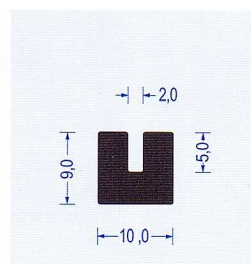

Art.-Nr. 2130008
EPDM schwarz
VE : 50 m Bund