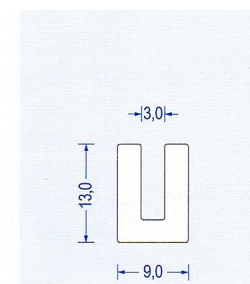

Art.-Nr. 2780013  
 Halbrundprofil weiß  
 VE : 25 m Bund

Art.-Nr. 2780014  
 Halbrundprofil rotbraun  
 VE : 25 m Bund

Art.-Nr. 2780015  
 Halbrundprofil weiß  
 25 °Shore A  
 VE : 25 m Bund

Art.-Nr. 2780016  
 Halbrundprofil weiß  
 VE : 25 m Bund

Art.-Nr. 2780017  
 Halbrundprofil anthrazit  
 VE : 25 m Bund

Art.-Nr. 2780018  
 U-Profil weiß  
 VE : 25 m Bund

Art.-Nr. 2780019  
 Halbrundprofil rotbraun  
 VE : 50 m Bund

Art.-Nr. 2780020  
 Halbrundprofil weiß  
 VE : 25 m Bund