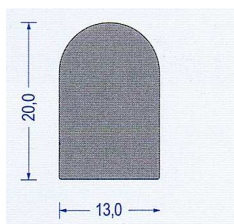

**Temperaturbeständigkeit** bis +180 °C,

**Toleranz** nach DIN 3302-1 E3

**Einseitig selbstklebend** als Montagehilfe auf der Breitseite ausgerüstet.

Artikel-Nr.	Stärke mm	Breite mm	Verpackung	Abbildung
2780210	2	10	Bund à 25 m	
2780215	2	15	Bund à 25 m	
2780220	2	20	Bund à 25 m	
2780310	3	10	Bund à 25 m	
2780315	3	15	Bund à 25 m	
2780320	3	20	Bund à 25 m	
2780330	3	30	Bund à 25 m	
2780405	4	5	Bund à 100 m	
2780406	4	6	Bund à 100 m	
2780410	4	10	Bund à 25 m	
2780415	4	15	Bund à 25 m	
2780430	4	30	Bund à 25 m	
2780510	5	10	Bund à 25 m	
2780515	5	15	Bund à 25 m	
2780520	5	20	Bund à 25 m	
2780525	5	25	Bund à 25 m	
2780530	5	30	Bund à 25 m	
2780540	5	40	Bund à 25 m	
2780610	6	10	Bund à 25 m	
2780615	6	15	Bund à 25 m	
2780620	6	20	Bund à 25 m	
2780640	6	40	Bund à 25 m	
2780810	8	10	Bund à 25 m	
2780815	8	15	Bund à 25 m	
2780820	8	20	Bund à 25 m	
2780830	8	30	Bund à 25 m	
2781010	10	10	Bund à 25 m	
2781015	10	15	Bund à 25 m	
2781020	10	20	Bund à 25 m	
2781025	10	25	Bund à 25 m	
2781030	10	30	Bund à 25 m	
2781212	12	12	Bund à 25 m	
2781515	15	15	Bund à 25 m	
2781520	15	20	Bund à 25 m	
2781525	15	25	Bund à 25 m	
2781530	15	30	Bund à 25 m	
2782020	20	20	Bund à 25 m	
2782025	20	25	Bund à 25 m	
2782030	20	30	Bund à 25 m	
2782040	20	40	Bund à 25 m	
2782050	20	50	Bund à 25 m	
2782530	25	30	Bund à 25 m	
2783030	30	30	Bund à 25 m	

Art.-Nr. 2780005  
 Kronenprofil rotbraun  
 VE : 50 m Bund

Art.-Nr. 2780006  
 Fahnenprofil weiß  
 VE : 25 m Bund

Art.-Nr. 2780007  
 Halbrundprofil weiß  
 VE : 25 m Bund

Art.-Nr. 2780008  
 Halbrundprofil weiß  
 VE : 25 m Bund

Art.-Nr. 2780009  
 Halbrundprofil weiß  
 VE : 25 m Bund

Art.-Nr. 2780010  
 Halbrundprofil weiß  
 VE : 25 m Bund

Art.-Nr. 2780011  
 Halbrundprofil rotbraun  
 VE : 25 m Bund

Art.-Nr. 2780012  
 Halbrundprofil weiß  
 VE : 25 m Bund