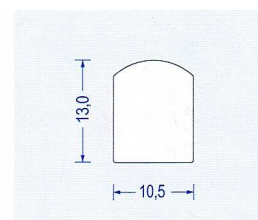

**Temperaturbeständigkeit** bis +180 °C,

**Toleranz** nach DIN 3302-1 E3

**Einseitig selbstklebend** als Montagehilfe auf der Breitseite ausgerüstet.

Artikel-Nr.	Stärke mm	Breite mm	Verpackung	Abbildung
2780210	2	10	Bund à 25 m	
2780215	2	15	Bund à 25 m	
2780220	2	20	Bund à 25 m	
2780310	3	10	Bund à 25 m	
2780315	3	15	Bund à 25 m	
2780320	3	20	Bund à 25 m	
2780330	3	30	Bund à 25 m	
2780405	4	5	Bund à 100 m	
2780406	4	6	Bund à 100 m	
2780410	4	10	Bund à 25 m	
2780415	4	15	Bund à 25 m	
2780430	4	30	Bund à 25 m	
2780510	5	10	Bund à 25 m	
2780515	5	15	Bund à 25 m	
2780520	5	20	Bund à 25 m	
2780525	5	25	Bund à 25 m	
2780530	5	30	Bund à 25 m	
2780540	5	40	Bund à 25 m	
2780610	6	10	Bund à 25 m	
2780615	6	15	Bund à 25 m	
2780620	6	20	Bund à 25 m	
2780640	6	40	Bund à 25 m	
2780810	8	10	Bund à 25 m	
2780815	8	15	Bund à 25 m	
2780820	8	20	Bund à 25 m	
2780830	8	30	Bund à 25 m	
2781010	10	10	Bund à 25 m	
2781015	10	15	Bund à 25 m	
2781020	10	20	Bund à 25 m	
2781025	10	25	Bund à 25 m	
2781030	10	30	Bund à 25 m	
2781212	12	12	Bund à 25 m	
2781515	15	15	Bund à 25 m	
2781520	15	20	Bund à 25 m	
2781525	15	25	Bund à 25 m	
2781530	15	30	Bund à 25 m	
2782020	20	20	Bund à 25 m	
2782025	20	25	Bund à 25 m	
2782030	20	30	Bund à 25 m	
2782040	20	40	Bund à 25 m	
2782050	20	50	Bund à 25 m	
2782530	25	30	Bund à 25 m	
2783030	30	30	Bund à 25 m	

Art.-Nr. 2780005  
 Kronenprofil rotbraun  
 VE : 50 m Bund

Art.-Nr. 2780006  
 Fahnenprofil weiß  
 VE : 25 m Bund

Art.-Nr. 2780007  
 Halbrundprofil weiß  
 VE : 25 m Bund

Art.-Nr. 2780008  
 Halbrundprofil weiß  
 VE : 25 m Bund

Art.-Nr. 2780009  
 Halbrundprofil weiß  
 VE : 25 m Bund

Art.-Nr. 2780010  
 Halbrundprofil weiß  
 VE : 25 m Bund

Art.-Nr. 2780011  
 Halbrundprofil rotbraun  
 VE : 25 m Bund

Art.-Nr. 2780012  
 Halbrundprofil weiß  
 VE : 25 m Bund