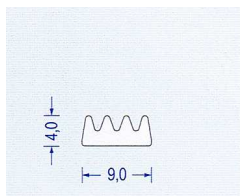

Silikonschaum - Sonderprofile

Art.-Nr. 2780001
Kronenprofil weiß
VE : 50 m Bund