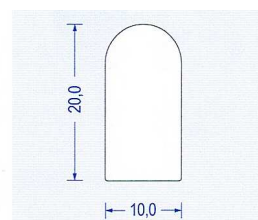

Art.-Nr. 2780008
Halbrundprofil weiß
VE : 25 m Bund