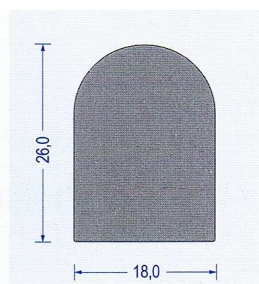

Art.-Nr. 2780009  
 Halbrundprofil weiß  
 VE : 25 m Bund

Art.-Nr. 2780010  
 Halbrundprofil weiß  
 VE : 25 m Bund

Art.-Nr. 2780011  
 Halbrundprofil rotbraun  
 VE : 25 m Bund

Art.-Nr. 2780012  
 Halbrundprofil weiß  
 VE : 25 m Bund

Art.-Nr. 2780013  
 Halbrundprofil weiß  
 VE : 25 m Bund

Art.-Nr. 2780014  
 Halbrundprofil rotbraun  
 VE : 25 m Bund

Art.-Nr. 2780015  
 Halbrundprofil weiß  
 25 °Shore A  
 VE : 25 m Bund

Art.-Nr. 2780016  
 Halbrundprofil weiß  
 VE : 25 m Bund

Art.-Nr. 2780017  
 Halbrundprofil anthrazit  
 VE : 25 m Bund

Art.-Nr. 2780018  
 U-Profil weiß  
 VE : 25 m Bund

Art.-Nr. 2780019  
 Halbrundprofil rotbraun  
 VE : 50 m Bund

Art.-Nr. 2780020  
 Halbrundprofil weiß  
 VE : 25 m Bund