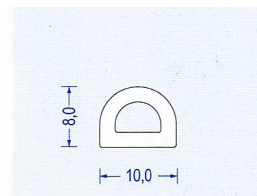

**Temperaturbeständigkeit** bis +180 °C,

**Toleranz** nach DIN 3302-1 E3

**Einseitig selbstklebend** als Montagehilfe auf der Breitseite ausgerüstet.

Artikel-Nr.	Stärke mm	Breite mm	Verpackung	Abbildung
2780210	2	10	Bund à 25 m	
2780215	2	15	Bund à 25 m	
2780220	2	20	Bund à 25 m	
2780310	3	10	Bund à 25 m	
2780315	3	15	Bund à 25 m	
2780320	3	20	Bund à 25 m	
2780330	3	30	Bund à 25 m	
2780405	4	5	Bund à 100 m	
2780406	4	6	Bund à 100 m	
2780410	4	10	Bund à 25 m	
2780415	4	15	Bund à 25 m	
2780430	4	30	Bund à 25 m	
2780510	5	10	Bund à 25 m	
2780515	5	15	Bund à 25 m	
2780520	5	20	Bund à 25 m	
2780525	5	25	Bund à 25 m	
2780530	5	30	Bund à 25 m	
2780540	5	40	Bund à 25 m	
2780610	6	10	Bund à 25 m	
2780615	6	15	Bund à 25 m	
2780620	6	20	Bund à 25 m	
2780640	6	40	Bund à 25 m	
2780810	8	10	Bund à 25 m	
2780815	8	15	Bund à 25 m	
2780820	8	20	Bund à 25 m	
2780830	8	30	Bund à 25 m	
2781010	10	10	Bund à 25 m	
2781015	10	15	Bund à 25 m	
2781020	10	20	Bund à 25 m	
2781025	10	25	Bund à 25 m	
2781030	10	30	Bund à 25 m	
2781212	12	12	Bund à 25 m	
2781515	15	15	Bund à 25 m	
2781520	15	20	Bund à 25 m	
2781525	15	25	Bund à 25 m	
2781530	15	30	Bund à 25 m	
2782020	20	20	Bund à 25 m	
2782025	20	25	Bund à 25 m	
2782030	20	30	Bund à 25 m	
2782040	20	40	Bund à 25 m	
2782050	20	50	Bund à 25 m	
2782530	25	30	Bund à 25 m	
2783030	30	30	Bund à 25 m	

## Silikonschaum - Sonderprofile

Art.-Nr. 2780001  
 Kronenprofil weiß  
 VE : 50 m Bund

Art.-Nr. 2780002  
 Lippenprofil weiß  
 VE : 25 m Bund

Art.-Nr. 2780003  
 Sonderprofil weiß  
 VE : 25 m Bund

Art.-Nr. 2780004  
 Hohlkammerprofil weiß  
 VE : 50 m Bund