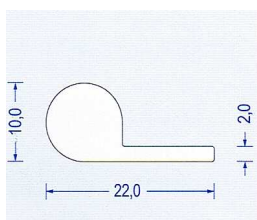

Art.-Nr. 2780006
Fahnenprofil weiß
VE : 25 m Bund