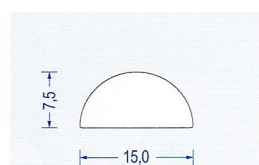

Art.-Nr. 2780013  
 Halbrundprofil weiß  
 VE : 25 m Bund

Art.-Nr. 2780014  
 Halbrundprofil rotbraun  
 VE : 25 m Bund

Art.-Nr. 2780015  
 Halbrundprofil weiß  
 25 °Shore A  
 VE : 25 m Bund

Art.-Nr. 2780016  
 Halbrundprofil weiß  
 VE : 25 m Bund

Art.-Nr. 2780017  
 Halbrundprofil anthrazit  
 VE : 25 m Bund

Art.-Nr. 2780018  
 U-Profil weiß  
 VE : 25 m Bund

Art.-Nr. 2780019  
 Halbrundprofil rotbraun  
 VE : 50 m Bund

Art.-Nr. 2780020  
 Halbrundprofil weiß  
 VE : 25 m Bund