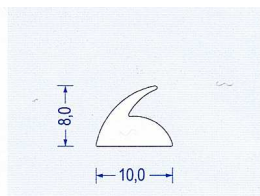

Art.-Nr. 2780002
Lippenprofil weiß
VE : 25 m Bund