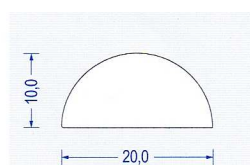

Art.-Nr. 2780017  
 Halbrundprofil anthrazit  
 VE : 25 m Bund

Art.-Nr. 2780018  
 U-Profil weiß  
 VE : 25 m Bund

Art.-Nr. 2780019  
 Halbrundprofil rotbraun  
 VE : 50 m Bund

Art.-Nr. 2780020  
 Halbrundprofil weiß  
 VE : 25 m Bund

Art.-Nr. 2780021  
 Halbrundprofil weiß  
 VE : 25 m Bund

Art.-Nr. 2780022  
 Halbrundprofil weiß  
 VE : 25 m Bund

Viele Silikonschaumprofile können selbstklebend ausgeführt werden

Toleranzen nach DIN ISO 3302-1 E3, mindestens jedoch +10 °  
 Irrtümer und Änderungen vorbehalten