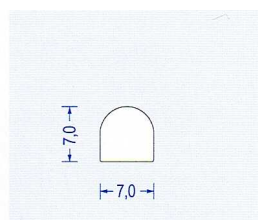

Art.-Nr. 2780007
Halbrundprofil weiß
VE : 25 m Bund