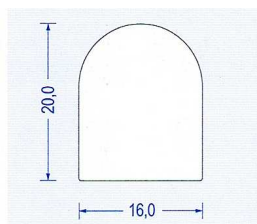

Art.-Nr. 2780009  
 Halbrundprofil weiß  
 VE : 25 m Bund

Art.-Nr. 2780010  
 Halbrundprofil weiß  
 VE : 25 m Bund

Art.-Nr. 2780011  
 Halbrundprofil rotbraun  
 VE : 25 m Bund

Art.-Nr. 2780012  
 Halbrundprofil weiß  
 VE : 25 m Bund

Art.-Nr. 2780013  
 Halbrundprofil weiß  
 VE : 25 m Bund

Art.-Nr. 2780014  
 Halbrundprofil rotbraun  
 VE : 25 m Bund

Art.-Nr. 2780015  
 Halbrundprofil weiß  
 25 °Shore A  
 VE : 25 m Bund

Art.-Nr. 2780016  
 Halbrundprofil weiß  
 VE : 25 m Bund

Art.-Nr. 2780017  
 Halbrundprofil anthrazit  
 VE : 25 m Bund

Art.-Nr. 2780018  
 U-Profil weiß  
 VE : 25 m Bund

Art.-Nr. 2780019  
 Halbrundprofil rotbraun  
 VE : 50 m Bund

Art.-Nr. 2780020  
 Halbrundprofil weiß  
 VE : 25 m Bund