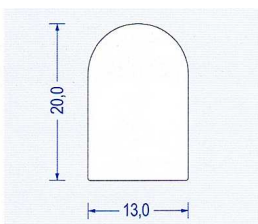

**Temperaturbeständigkeit** bis +180 °C,

**Toleranz** nach DIN 3302-1 E3

**Einseitig selbstklebend** als Montagehilfe auf der Breitseite ausgerüstet.

Artikel-Nr.	Stärke mm	Breite mm	Verpackung	Abbildung
2780210	2	10	Bund à 25 m	
2780215	2	15	Bund à 25 m	
2780220	2	20	Bund à 25 m	
2780310	3	10	Bund à 25 m	
2780315	3	15	Bund à 25 m	
2780320	3	20	Bund à 25 m	
2780330	3	30	Bund à 25 m	
2780405	4	5	Bund à 100 m	
2780406	4	6	Bund à 100 m	
2780410	4	10	Bund à 25 m	
2780415	4	15	Bund à 25 m	
2780430	4	30	Bund à 25 m	
2780510	5	10	Bund à 25 m	
2780515	5	15	Bund à 25 m	
2780520	5	20	Bund à 25 m	
2780525	5	25	Bund à 25 m	
2780530	5	30	Bund à 25 m	
2780540	5	40	Bund à 25 m	
2780610	6	10	Bund à 25 m	
2780615	6	15	Bund à 25 m	
2780620	6	20	Bund à 25 m	
2780640	6	40	Bund à 25 m	
2780810	8	10	Bund à 25 m	
2780815	8	15	Bund à 25 m	
2780820	8	20	Bund à 25 m	
2780830	8	30	Bund à 25 m	
2781010	10	10	Bund à 25 m	
2781015	10	15	Bund à 25 m	
2781020	10	20	Bund à 25 m	
2781025	10	25	Bund à 25 m	
2781030	10	30	Bund à 25 m	
2781212	12	12	Bund à 25 m	
2781515	15	15	Bund à 25 m	
2781520	15	20	Bund à 25 m	
2781525	15	25	Bund à 25 m	
2781530	15	30	Bund à 25 m	
2782020	20	20	Bund à 25 m	
2782025	20	25	Bund à 25 m	
2782030	20	30	Bund à 25 m	
2782040	20	40	Bund à 25 m	
2782050	20	50	Bund à 25 m	
2782530	25	30	Bund à 25 m	
2783030	30	30	Bund à 25 m	

Art.-Nr. 2780005  
 Kronenprofil rotbraun  
 VE : 50 m Bund

Art.-Nr. 2780006  
 Fahnenprofil weiß  
 VE : 25 m Bund

Art.-Nr. 2780007  
 Halbrundprofil weiß  
 VE : 25 m Bund

Art.-Nr. 2780008  
 Halbrundprofil weiß  
 VE : 25 m Bund

Art.-Nr. 2780009  
 Halbrundprofil weiß  
 VE : 25 m Bund

Art.-Nr. 2780010  
 Halbrundprofil weiß  
 VE : 25 m Bund

Art.-Nr. 2780011  
 Halbrundprofil rotbraun  
 VE : 25 m Bund

Art.-Nr. 2780012  
 Halbrundprofil weiß  
 VE : 25 m Bund