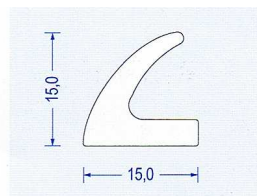

Art.-Nr. 2780003
Sonderprofil weiß
VE : 25 m Bund