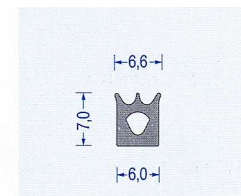

**Temperaturbeständigkeit** bis +180 °C,

**Toleranz** nach DIN 3302-1 E3

**Einseitig selbstklebend** als Montagehilfe auf der Breitseite ausgerüstet.

Artikel-Nr.	Stärke mm	Breite mm	Verpackung	Abbildung
2780210	2	10	Bund à 25 m	
2780215	2	15	Bund à 25 m	
2780220	2	20	Bund à 25 m	
2780310	3	10	Bund à 25 m	
2780315	3	15	Bund à 25 m	
2780320	3	20	Bund à 25 m	
2780330	3	30	Bund à 25 m	
2780405	4	5	Bund à 100 m	
2780406	4	6	Bund à 100 m	
2780410	4	10	Bund à 25 m	
2780415	4	15	Bund à 25 m	
2780430	4	30	Bund à 25 m	
2780510	5	10	Bund à 25 m	
2780515	5	15	Bund à 25 m	
2780520	5	20	Bund à 25 m	
2780525	5	25	Bund à 25 m	
2780530	5	30	Bund à 25 m	
2780540	5	40	Bund à 25 m	
2780610	6	10	Bund à 25 m	
2780615	6	15	Bund à 25 m	
2780620	6	20	Bund à 25 m	
2780640	6	40	Bund à 25 m	
2780810	8	10	Bund à 25 m	
2780815	8	15	Bund à 25 m	
2780820	8	20	Bund à 25 m	
2780830	8	30	Bund à 25 m	
2781010	10	10	Bund à 25 m	
2781015	10	15	Bund à 25 m	
2781020	10	20	Bund à 25 m	
2781025	10	25	Bund à 25 m	
2781030	10	30	Bund à 25 m	
2781212	12	12	Bund à 25 m	
2781515	15	15	Bund à 25 m	
2781520	15	20	Bund à 25 m	
2781525	15	25	Bund à 25 m	
2781530	15	30	Bund à 25 m	
2782020	20	20	Bund à 25 m	
2782025	20	25	Bund à 25 m	
2782030	20	30	Bund à 25 m	
2782040	20	40	Bund à 25 m	
2782050	20	50	Bund à 25 m	
2782530	25	30	Bund à 25 m	
2783030	30	30	Bund à 25 m	

## Silikonschaum - Sonderprofile

Art.-Nr. 2780001  
 Kronenprofil weiß  
 VE : 50 m Bund

Art.-Nr. 2780002  
 Lippenprofil weiß  
 VE : 25 m Bund

Art.-Nr. 2780003  
 Sonderprofil weiß  
 VE : 25 m Bund

Art.-Nr. 2780004  
 Hohlkammerprofil weiß  
 VE : 50 m Bund

Art.-Nr. 2780005  
 Kronenprofil rotbraun  
 VE : 50 m Bund

Art.-Nr. 2780006  
 Fahnenprofil weiß  
 VE : 25 m Bund

Art.-Nr. 2780007  
 Halbrundprofil weiß  
 VE : 25 m Bund

Art.-Nr. 2780008  
 Halbrundprofil weiß  
 VE : 25 m Bund