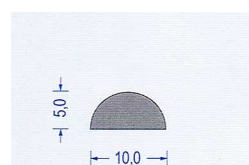

Art.-Nr. 2780019
Halbrundprofil rotbraun
VE : 50 m Bund