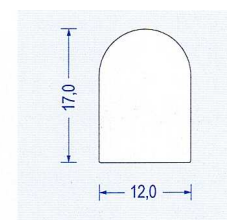

**Temperaturbeständigkeit** bis +180 °C,

**Toleranz** nach DIN 3302-1 E3

**Einseitig selbstklebend** als Montagehilfe auf der Breitseite ausgerüstet.

Artikel-Nr.	Stärke mm	Breite mm	Verpackung	Abbildung
2780210	2	10	Bund à 25 m	
2780215	2	15	Bund à 25 m	
2780220	2	20	Bund à 25 m	
2780310	3	10	Bund à 25 m	
2780315	3	15	Bund à 25 m	
2780320	3	20	Bund à 25 m	
2780330	3	30	Bund à 25 m	
2780405	4	5	Bund à 100 m	
2780406	4	6	Bund à 100 m	
2780410	4	10	Bund à 25 m	
2780415	4	15	Bund à 25 m	
2780430	4	30	Bund à 25 m	
2780510	5	10	Bund à 25 m	
2780515	5	15	Bund à 25 m	
2780520	5	20	Bund à 25 m	
2780525	5	25	Bund à 25 m	
2780530	5	30	Bund à 25 m	
2780540	5	40	Bund à 25 m	
2780610	6	10	Bund à 25 m	
2780615	6	15	Bund à 25 m	
2780620	6	20	Bund à 25 m	
2780640	6	40	Bund à 25 m	
2780810	8	10	Bund à 25 m	
2780815	8	15	Bund à 25 m	
2780820	8	20	Bund à 25 m	
2780830	8	30	Bund à 25 m	
2781010	10	10	Bund à 25 m	
2781015	10	15	Bund à 25 m	
2781020	10	20	Bund à 25 m	
2781025	10	25	Bund à 25 m	
2781030	10	30	Bund à 25 m	
2781212	12	12	Bund à 25 m	
2781515	15	15	Bund à 25 m	
2781520	15	20	Bund à 25 m	
2781525	15	25	Bund à 25 m	
2781530	15	30	Bund à 25 m	
2782020	20	20	Bund à 25 m	
2782025	20	25	Bund à 25 m	
2782030	20	30	Bund à 25 m	
2782040	20	40	Bund à 25 m	
2782050	20	50	Bund à 25 m	
2782530	25	30	Bund à 25 m	
2783030	30	30	Bund à 25 m	

Art.-Nr. 2780005  
 Kronenprofil rotbraun  
 VE : 50 m Bund

Art.-Nr. 2780006  
 Fahnenprofil weiß  
 VE : 25 m Bund

Art.-Nr. 2780007  
 Halbrundprofil weiß  
 VE : 25 m Bund

Art.-Nr. 2780008  
 Halbrundprofil weiß  
 VE : 25 m Bund

Art.-Nr. 2780009  
 Halbrundprofil weiß  
 VE : 25 m Bund

Art.-Nr. 2780010  
 Halbrundprofil weiß  
 VE : 25 m Bund

Art.-Nr. 2780011  
 Halbrundprofil rotbraun  
 VE : 25 m Bund

Art.-Nr. 2780012  
 Halbrundprofil weiß  
 VE : 25 m Bund