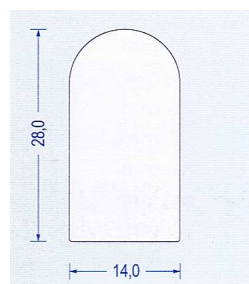

**Temperaturbeständigkeit** bis +180 °C,

**Toleranz** nach DIN 3302-1 E3

**Einseitig selbstklebend** als Montagehilfe auf der Breitseite ausgerüstet.

Artikel-Nr.	Stärke mm	Breite mm	Verpackung	Abbildung
2780210	2	10	Bund à 25 m	
2780215	2	15	Bund à 25 m	
2780220	2	20	Bund à 25 m	
2780310	3	10	Bund à 25 m	
2780315	3	15	Bund à 25 m	
2780320	3	20	Bund à 25 m	
2780330	3	30	Bund à 25 m	
2780405	4	5	Bund à 100 m	
2780406	4	6	Bund à 100 m	
2780410	4	10	Bund à 25 m	
2780415	4	15	Bund à 25 m	
2780430	4	30	Bund à 25 m	
2780510	5	10	Bund à 25 m	
2780515	5	15	Bund à 25 m	
2780520	5	20	Bund à 25 m	
2780525	5	25	Bund à 25 m	
2780530	5	30	Bund à 25 m	
2780540	5	40	Bund à 25 m	
2780610	6	10	Bund à 25 m	
2780615	6	15	Bund à 25 m	
2780620	6	20	Bund à 25 m	
2780640	6	40	Bund à 25 m	
2780810	8	10	Bund à 25 m	
2780815	8	15	Bund à 25 m	
2780820	8	20	Bund à 25 m	
2780830	8	30	Bund à 25 m	
2781010	10	10	Bund à 25 m	
2781015	10	15	Bund à 25 m	
2781020	10	20	Bund à 25 m	
2781025	10	25	Bund à 25 m	
2781030	10	30	Bund à 25 m	
2781212	12	12	Bund à 25 m	
2781515	15	15	Bund à 25 m	
2781520	15	20	Bund à 25 m	
2781525	15	25	Bund à 25 m	
2781530	15	30	Bund à 25 m	
2782020	20	20	Bund à 25 m	
2782025	20	25	Bund à 25 m	
2782030	20	30	Bund à 25 m	
2782040	20	40	Bund à 25 m	
2782050	20	50	Bund à 25 m	
2782530	25	30	Bund à 25 m	
2783030	30	30	Bund à 25 m	

Art.-Nr. 2780009  
 Halbrundprofil weiß  
 VE : 25 m Bund

Art.-Nr. 2780010  
 Halbrundprofil weiß  
 VE : 25 m Bund

Art.-Nr. 2780011  
 Halbrundprofil rotbraun  
 VE : 25 m Bund

Art.-Nr. 2780012  
 Halbrundprofil weiß  
 VE : 25 m Bund

Art.-Nr. 2780013  
 Halbrundprofil weiß  
 VE : 25 m Bund

Art.-Nr. 2780014  
 Halbrundprofil rotbraun  
 VE : 25 m Bund

Art.-Nr. 2780015  
 Halbrundprofil weiß  
 25 °Shore A  
 VE : 25 m Bund

Art.-Nr. 2780016  
 Halbrundprofil weiß  
 VE : 25 m Bund