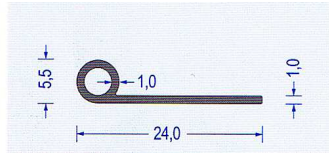

## Gummi Fahnenprofil / Kederprofil , Notenprofil

Art.-Nr. 2350001  
EPDM 50° Sh. A schwarz  
VE: 100 m Bund

Art.-Nr. 2350002  
EPDM 70° Sh. A schwarz  
VE: 50 m Bund

Art.-Nr. 2350003  
EPDM 70° Sh. A schwarz  
VE: 50 m Bund