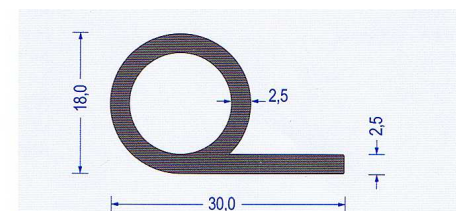

Art.-Nr. 2350016  
EPDM 65° Sh. A schwarz  
VE: 50 m Bund

Art.-Nr. 2350017  
EPDM 65° Sh. A schwarz  
VE: 50 m Bund

Art.-Nr. 2350018  
EPDM 65° Sh. A schwarz  
VE: 50 m Bund

Art.-Nr. 2350019  
EPDM 65° Sh. A schwarz  
VE: 50 m Bund