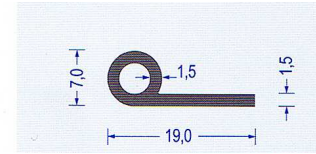

## Gummi Fahnenprofil / Kederprofil , Notenprofil

Art.-Nr. 2350001  
EPDM 50° Sh. A schwarz  
VE: 100 m Bund

Art.-Nr. 2350002  
EPDM 70° Sh. A schwarz  
VE: 50 m Bund

Art.-Nr. 2350003  
EPDM 70° Sh. A schwarz  
VE: 50 m Bund