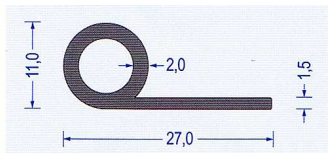

Art.-Nr. 2350008  
CR 50° Sh. A schwarz  
VE: 50 m Bund

Art.-Nr. 2350009  
EPDM 65° Sh. A schwarz  
VE: 50 m Bund

Art.-Nr. 2350010  
EPDM 60° Sh. A schwarz  
VE: 50 m Bund

Art.-Nr. 2350011  
EPDM 65° Sh. A schwarz  
VE: 50 m Bund