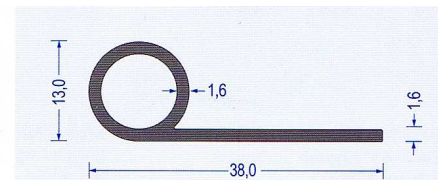

Art.-Nr. 2350015
EPDM 70° Sh. A schwarz
VE: 50 m Bund