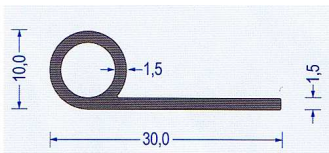

Art.-Nr. 2350008  
CR 50° Sh. A schwarz  
VE: 50 m Bund

Art.-Nr. 2350009  
EPDM 65° Sh. A schwarz  
VE: 50 m Bund

Art.-Nr. 2350010  
EPDM 60° Sh. A schwarz  
VE: 50 m Bund

Art.-Nr. 2350011  
EPDM 65° Sh. A schwarz  
VE: 50 m Bund