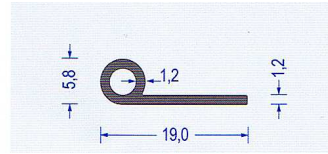

## Gummi Fahnenprofil / Kederprofil , Notenprofil

Art.-Nr. 2350001  
EPDM 50° Sh. A schwarz  
VE: 100 m Bund

Art.-Nr. 2350002  
EPDM 70° Sh. A schwarz  
VE: 50 m Bund

Art.-Nr. 2350003  
EPDM 70° Sh. A schwarz  
VE: 50 m Bund