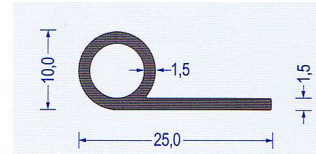

Art.-Nr. 2350008  
CR 50° Sh. A schwarz  
VE: 50 m Bund

Art.-Nr. 2350009  
EPDM 65° Sh. A schwarz  
VE: 50 m Bund

Art.-Nr. 2350010  
EPDM 60° Sh. A schwarz  
VE: 50 m Bund

Art.-Nr. 2350011  
EPDM 65° Sh. A schwarz  
VE: 50 m Bund