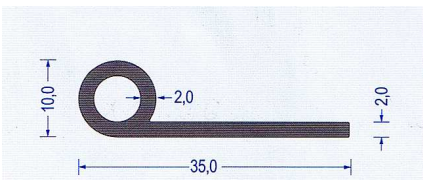

Art.-Nr. 2350013
EPDM 60° Sh. A schwarz
VE: 50 m Bund