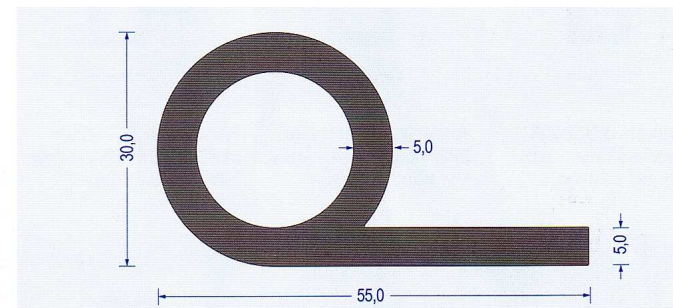

Art.-Nr. 2350026
EPDM 65° Sh. A schwarz
VE: 25 m Bund