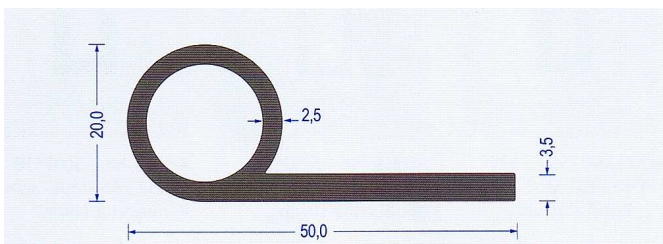

## Gummi Fahnenprofil / Kederprofil , Notenprofil

Art.-Nr. 2350021  
EPDM 65° Sh. A schwarz  
VE: 25 m Bund

Art.-Nr. 2350022  
CR 50° Sh. A schwarz  
VE: 25 m Bund

Art.-Nr. 2350023  
EPDM 60° Sh. A schwarz  
VE: 25 m Bund