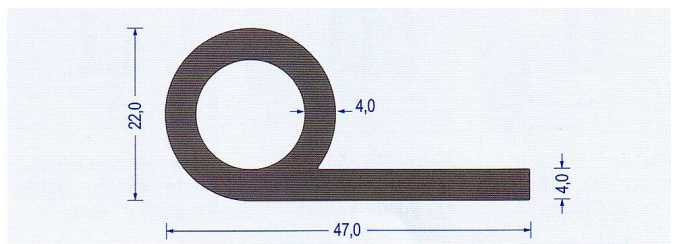

## Gummi Fahnenprofil / Kederprofil , Notenprofil

Art.-Nr. 2350021  
EPDM 65° Sh. A schwarz  
VE: 25 m Bund

Art.-Nr. 2350022  
CR 50° Sh. A schwarz  
VE: 25 m Bund

Art.-Nr. 2350023  
EPDM 60° Sh. A schwarz  
VE: 25 m Bund