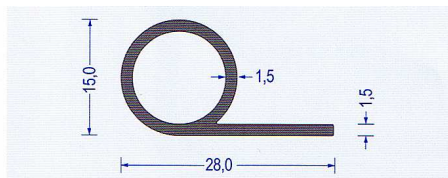

Art.-Nr. 2350017
EPDM 65° Sh. A schwarz
VE: 50 m Bund