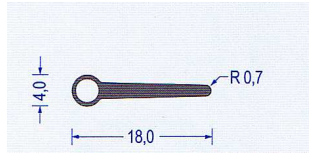

## Gummi Fahnenprofil / Kederprofil , Notenprofil

Art.-Nr. 2350001  
EPDM 50° Sh. A schwarz  
VE: 100 m Bund

Art.-Nr. 2350002  
EPDM 70° Sh. A schwarz  
VE: 50 m Bund

Art.-Nr. 2350003  
EPDM 70° Sh. A schwarz  
VE: 50 m Bund