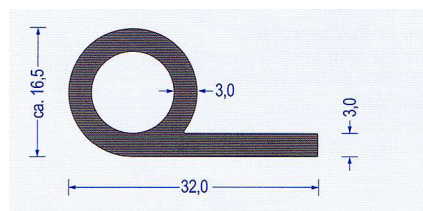

Art.-Nr. 2350019
EPDM 65° Sh. A schwarz
VE: 50 m Bund