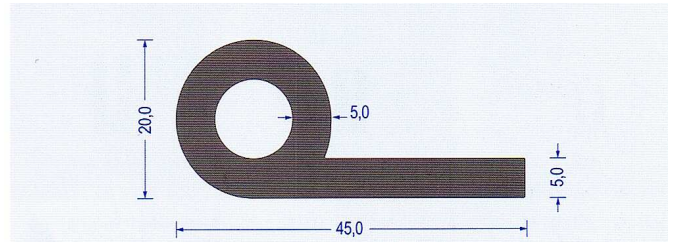

Art.-Nr. 2350022
CR 50° Sh. A schwarz
VE: 25 m Bund