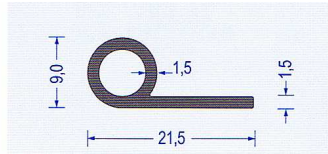

Art.-Nr. 2350007
EPDM 70° Sh. A schwarz
VE: 50 m Bund