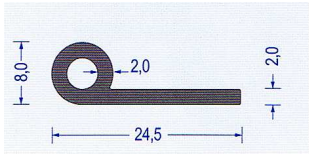

Art.-Nr. 2350005
EPDM 70° Sh. A schwarz
VE: 50 m Bund