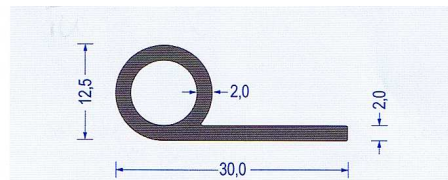

Art.-Nr. 2350014
EPDM 70° Sh. A schwarz
VE: 50 m Bund