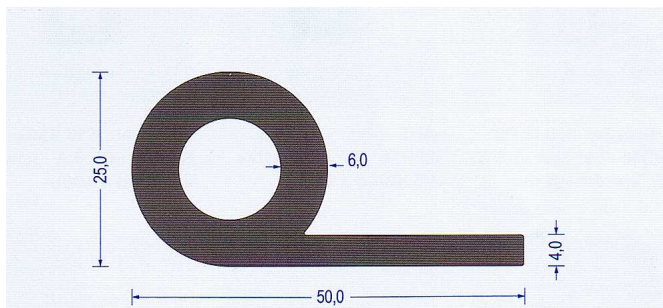

Art.-Nr. 2350025
EPDM 60° Sh. A schwarz
VE: 25 m Bund