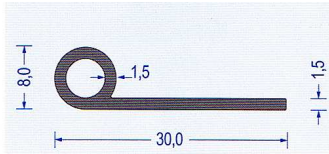

Art.-Nr. 2350006
EPDM 60° Sh. A schwarz
VE: 50 m Bund