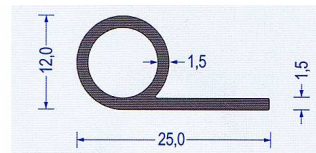

Art.-Nr. 2350008  
CR 50° Sh. A schwarz  
VE: 50 m Bund

Art.-Nr. 2350009  
EPDM 65° Sh. A schwarz  
VE: 50 m Bund

Art.-Nr. 2350010  
EPDM 60° Sh. A schwarz  
VE: 50 m Bund

Art.-Nr. 2350011  
EPDM 65° Sh. A schwarz  
VE: 50 m Bund