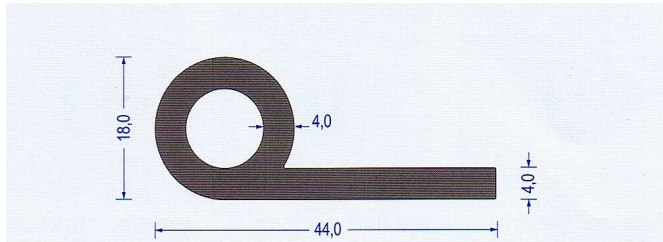

## Gummi Fahnenprofil / Kederprofil , Notenprofil

Art.-Nr. 2350021  
EPDM 65° Sh. A schwarz  
VE: 25 m Bund

Art.-Nr. 2350022  
CR 50° Sh. A schwarz  
VE: 25 m Bund

Art.-Nr. 2350023  
EPDM 60° Sh. A schwarz  
VE: 25 m Bund