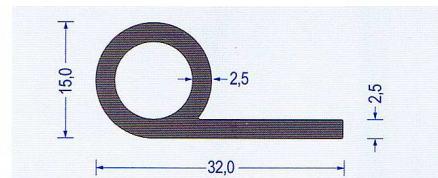

Art.-Nr. 2350018
EPDM 65° Sh. A schwarz
VE: 50 m Bund