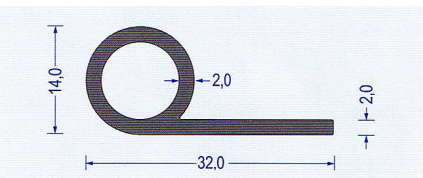

Art.-Nr. 2350012  
EPDM 60° Sh. A schwarz  
VE: 50 m Bund

Art.-Nr. 2350013  
EPDM 60° Sh. A schwarz  
VE: 50 m Bund

Art.-Nr. 2350014  
EPDM 70° Sh. A schwarz  
VE: 50 m Bund

Art.-Nr. 2350015  
EPDM 70° Sh. A schwarz  
VE: 50 m Bund