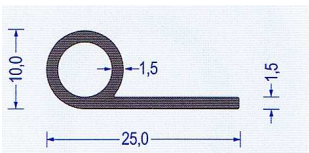

Art.-Nr. 2350008  
CR 50° Sh. A schwarz  
VE: 50 m Bund

Art.-Nr. 2350009  
EPDM 65° Sh. A schwarz  
VE: 50 m Bund

Art.-Nr. 2350010  
EPDM 60° Sh. A schwarz  
VE: 50 m Bund

Art.-Nr. 2350011  
EPDM 65° Sh. A schwarz  
VE: 50 m Bund