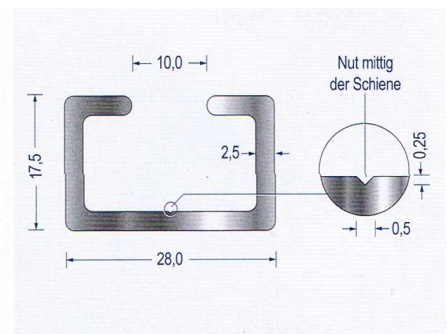

**Glasauflage - Profil**  
 Gummi und Weich - PVC Polsterprofile

Art.-Nr. 2330001  
 EPDM 65 °Shore A schwarz  
 VE : 25 m Bund

Art.-Nr. 2330002  
 EPDM 70 °Shore A schwarz  
 VE : 25 m Bund

Art.-Nr. 2330003  
 EPDM 70 °Shore A schwarz  
 VE : 25 m Bund

Art.-Nr. 2330004  
 PVC 70° Shore A grau  
 VE : 30 m Bund

Art.-Nr. 2330005  
 PVC 70° Shore A schwarz  
 VE : 30 m Bund

Art.-Nr. 2330006  
 PvC 85° Shore A grau  
 VE : 30 m Bund

Art.-Nr. 2330007  
 EPDM 60 °Shore A schwarz  
 VE : 25 m Bund

Art.-Nr. 2330008  
 Halteleiste für Polsterprofil  
 ( nicht geeignet für Profil Art.-Nr. 2330006)  
 Aluminium blank  
 VE : Länge á 5 m Bund . Mindestmenge 10 m