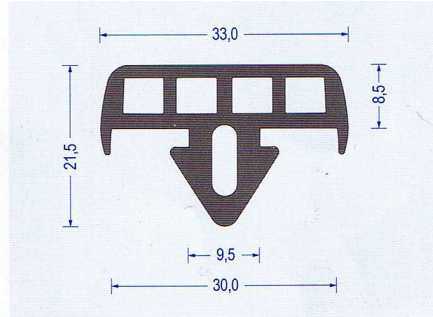

**Glasauflage - Profil**  
 Gummi und Weich - PVC Polsterprofile

Art.-Nr. 2330001  
 EPDM 65 °Shore A schwarz  
 VE : 25 m Bund

Art.-Nr. 2330002  
 EPDM 70 °Shore A schwarz  
 VE : 25 m Bund

Art.-Nr. 2330003  
 EPDM 70 °Shore A schwarz  
 VE : 25 m Bund

Art.-Nr. 2330004  
 PVC 70° Shore A grau  
 VE : 30 m Bund

Art.-Nr. 2330005  
 PVC 70° Shore A schwarz  
 VE : 30 m Bund

Art.-Nr. 2330006  
 PvC 85° Shore A grau  
 VE : 30 m Bund

Art.-Nr. 2330007  
 EPDM 60 °Shore A schwarz  
 VE : 25 m Bund

Art.-Nr. 2330008  
 Halteleiste für Polsterprofil  
 ( nicht geeignet für Profil Art.-Nr. 2330006)  
 Aluminium blank  
 VE : Länge á 5 m Bund . Mindestmenge 10 m