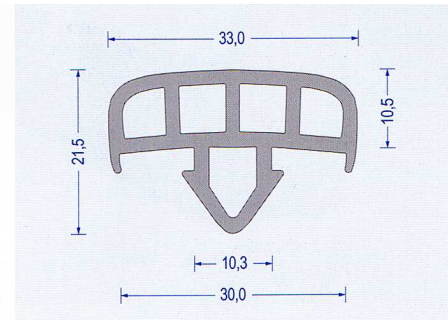

**Glasauflage - Profil**  
 Gummi und Weich - PVC Polsterprofile

Art.-Nr. 2330001  
 EPDM 65 °Shore A schwarz  
 VE : 25 m Bund

Art.-Nr. 2330002  
 EPDM 70 °Shore A schwarz  
 VE : 25 m Bund

Art.-Nr. 2330003  
 EPDM 70 °Shore A schwarz  
 VE : 25 m Bund

Art.-Nr. 2330004  
 PVC 70° Shore A grau  
 VE : 30 m Bund

Art.-Nr. 2330005  
 PVC 70° Shore A schwarz  
 VE : 30 m Bund

Art.-Nr. 2330006  
 PvC 85° Shore A grau  
 VE : 30 m Bund

Art.-Nr. 2330007  
 EPDM 60 °Shore A schwarz  
 VE : 25 m Bund

Art.-Nr. 2330008  
 Halteleiste für Polsterprofil  
 ( nicht geeignet für Profil Art.-Nr. 2330006)  
 Aluminium blank  
 VE : Länge á 5 m Bund . Mindestmenge 10 m