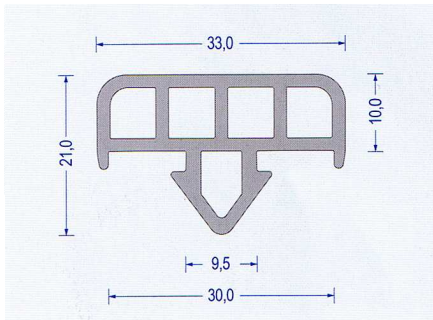

**Glasauflage - Profil**  
 Gummi und Weich - PVC Polsterprofile

Art.-Nr. 2330001  
 EPDM 65 °Shore A schwarz  
 VE : 25 m Bund

Art.-Nr. 2330002  
 EPDM 70 °Shore A schwarz  
 VE : 25 m Bund

Art.-Nr. 2330003  
 EPDM 70 °Shore A schwarz  
 VE : 25 m Bund

Art.-Nr. 2330004  
 PVC 70° Shore A grau  
 VE : 30 m Bund

Art.-Nr. 2330005  
 PVC 70° Shore A schwarz  
 VE : 30 m Bund

Art.-Nr. 2330006  
 PvC 85° Shore A grau  
 VE : 30 m Bund

Art.-Nr. 2330007  
 EPDM 60 °Shore A schwarz  
 VE : 25 m Bund

Art.-Nr. 2330008  
 Halteleiste für Polsterprofil  
 ( nicht geeignet für Profil Art.-Nr. 2330006)  
 Aluminium blank  
 VE : Länge á 5 m Bund . Mindestmenge 10 m