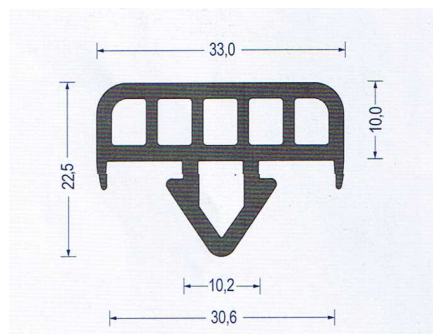

**Glasauflage - Profil**  
 Gummi und Weich - PVC Polsterprofile

Art.-Nr. 2330001  
 EPDM 65 °Shore A schwarz  
 VE : 25 m Bund

Art.-Nr. 2330002  
 EPDM 70 °Shore A schwarz  
 VE : 25 m Bund

Art.-Nr. 2330003  
 EPDM 70 °Shore A schwarz  
 VE : 25 m Bund

Art.-Nr. 2330004  
 PVC 70° Shore A grau  
 VE : 30 m Bund

Art.-Nr. 2330005  
 PVC 70° Shore A schwarz  
 VE : 30 m Bund

Art.-Nr. 2330006  
 PvC 85° Shore A grau  
 VE : 30 m Bund

Art.-Nr. 2330007  
 EPDM 60 °Shore A schwarz  
 VE : 25 m Bund

Art.-Nr. 2330008  
 Halteleiste für Polsterprofil  
 ( nicht geeignet für Profil Art.-Nr. 2330006)  
 Aluminium blank  
 VE : Länge á 5 m Bund . Mindestmenge 10 m