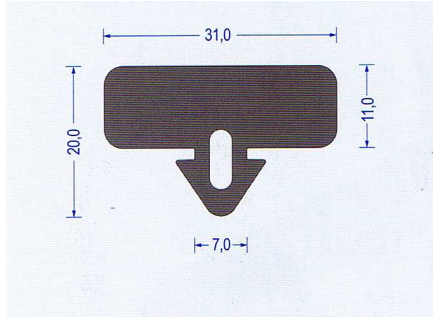

**Glasauflage - Profil**  
 Gummi und Weich - PVC Polsterprofile

Art.-Nr. 2330001  
 EPDM 65 °Shore A schwarz  
 VE : 25 m Bund

Art.-Nr. 2330002  
 EPDM 70 °Shore A schwarz  
 VE : 25 m Bund

Art.-Nr. 2330003  
 EPDM 70 °Shore A schwarz  
 VE : 25 m Bund

Art.-Nr. 2330004  
 PVC 70° Shore A grau  
 VE : 30 m Bund

Art.-Nr. 2330005  
 PVC 70° Shore A schwarz  
 VE : 30 m Bund

Art.-Nr. 2330006  
 PvC 85° Shore A grau  
 VE : 30 m Bund

Art.-Nr. 2330007  
 EPDM 60 °Shore A schwarz  
 VE : 25 m Bund

Art.-Nr. 2330008  
 Halteleiste für Polsterprofil  
 ( nicht geeignet für Profil Art.-Nr. 2330006)  
 Aluminium blank  
 VE : Länge á 5 m Bund . Mindestmenge 10 m