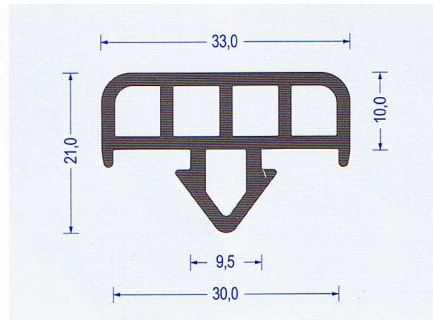

**Glasauflage - Profil**  
 Gummi und Weich - PVC Polsterprofile

Art.-Nr. 2330001  
 EPDM 65 °Shore A schwarz  
 VE : 25 m Bund

Art.-Nr. 2330002  
 EPDM 70 °Shore A schwarz  
 VE : 25 m Bund

Art.-Nr. 2330003  
 EPDM 70 °Shore A schwarz  
 VE : 25 m Bund

Art.-Nr. 2330004  
 PVC 70° Shore A grau  
 VE : 30 m Bund

Art.-Nr. 2330005  
 PVC 70° Shore A schwarz  
 VE : 30 m Bund

Art.-Nr. 2330006  
 PvC 85° Shore A grau  
 VE : 30 m Bund

Art.-Nr. 2330007  
 EPDM 60 °Shore A schwarz  
 VE : 25 m Bund

Art.-Nr. 2330008  
 Halteleiste für Polsterprofil  
 ( nicht geeignet für Profil Art.-Nr. 2330006)  
 Aluminium blank  
 VE : Länge á 5 m Bund . Mindestmenge 10 m