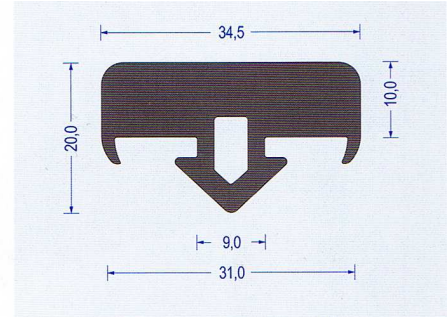

**Glasauflage - Profil**  
 Gummi und Weich - PVC Polsterprofile

Art.-Nr. 2330001  
 EPDM 65 °Shore A schwarz  
 VE : 25 m Bund

Art.-Nr. 2330002  
 EPDM 70 °Shore A schwarz  
 VE : 25 m Bund

Art.-Nr. 2330003  
 EPDM 70 °Shore A schwarz  
 VE : 25 m Bund

Art.-Nr. 2330004  
 PVC 70° Shore A grau  
 VE : 30 m Bund

Art.-Nr. 2330005  
 PVC 70° Shore A schwarz  
 VE : 30 m Bund

Art.-Nr. 2330006  
 PvC 85° Shore A grau  
 VE : 30 m Bund

Art.-Nr. 2330007  
 EPDM 60 °Shore A schwarz  
 VE : 25 m Bund

Art.-Nr. 2330008  
 Halteleiste für Polsterprofil  
 ( nicht geeignet für Profil Art.-Nr. 2330006)  
 Aluminium blank  
 VE : Länge á 5 m Bund . Mindestmenge 10 m