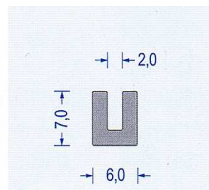

Art.-Nr. 2740016
 43° Shore A · transluzent
 VE : 25 m Bund

Silikon U - Profil

Art.-Nr. 2750001
 60° Shore A · schw.
 VE : 50 m Bund

Art.-Nr. 2750002
 60° Shore A · grau
 VE : 50 m Bund

Art.-Nr. 2750003
 60° Shore A · grau
 VE : 50 m Bund