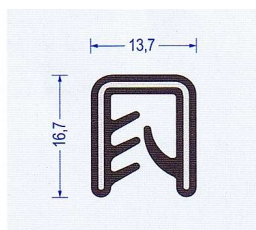

Art.-Nr. 2770003
schwarz
Klemmber. 6 - 8 mm
VE : 100 m Bund