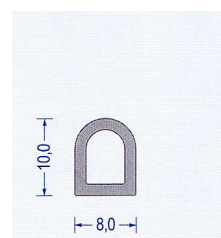

Art.-Nr. 2740005
55° Shore A · grau
VE : 50 m Bund