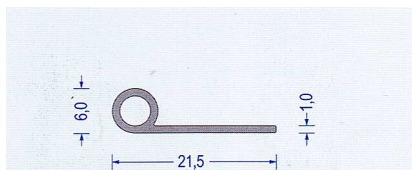

Temperaturbeständig bis 200°C.

Toleranzen Silikon nach DIN ISO 3302-1 E3

Art.-Nr. 2730001
 60° Shore A · grau
 VE : 50 m Bund

Art.-Nr. 2730002
 60° Shore A · grau
 VE : 25 m Bund

Art.-Nr. 2730003
 60° Shore A · transluzent
 VE : 50 m Bund