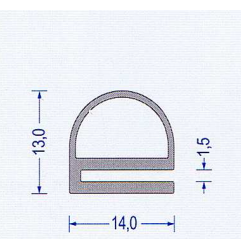

Art.-Nr. 2740013
55° Shore A · grau
VE : 25 m Bund