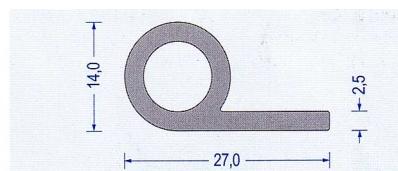

Art.-Nr. 2730006
60° Shore A · grau
VE : 25 m Bund