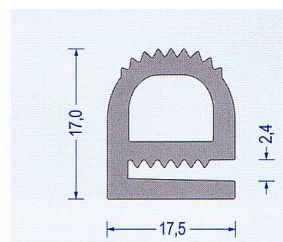

Art.-Nr. 2730008
 60° Shore A · grau
 VE : 25 m Bund

Silikon - Hohlkammerprofile

Art.-Nr. 2740001
 60° Shore A · grau
 VE : 50 m Bund

Art.-Nr. 2740002
 60° Shore A · grau
 VE : 25 m Bund

Art.-Nr. 2740003
 60° Shore A · grau
 VE : 25 m Bund