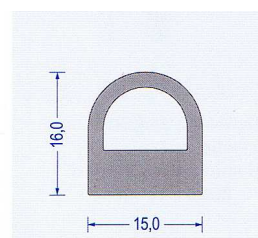

Art.-Nr. 2740004
 60° Shore A · grau
 VE : 25 m Bund

Art.-Nr. 2740005
 55° Shore A · grau
 VE : 50 m Bund

Art.-Nr. 2740006
 60° Shore A · grau
 VE : 25 m Bund

Art.-Nr. 2740007
 55° Shore A · grau
 VE : 25 m Bund