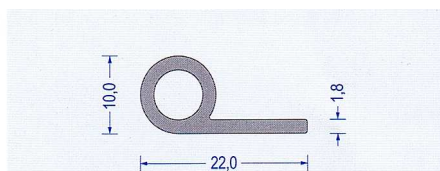

Art.-Nr. 2730005
60° Shore A · grau
VE : 25 m Bund