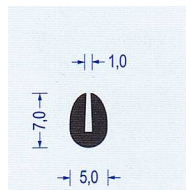

Art.-Nr. 2750001
60° Shore A · schw.
VE : 50 m Bund