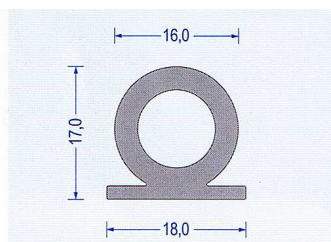

Art.-Nr. 2740002
60° Shore A · grau
VE : 25 m Bund