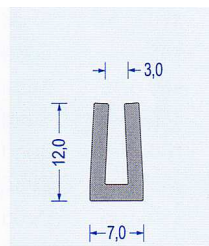

Art.-Nr. 2750008
 60° Shore A · grau
 VE : 50 m Bund

Art.-Nr. 2750009
 50° Shore A · grau
 VE : 25 m Bund

Art.-Nr. 2750010
 55° Shore A · schw.
 VE : 50 m Bund

Art.-Nr. 2750011
 50° Shore A · transluzent
 VE : 25 m Bund