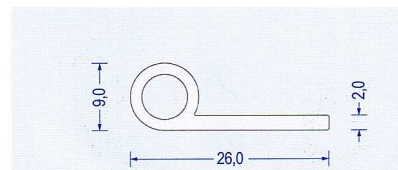

Temperaturbeständig bis 200°C.

Toleranzen Silikon nach DIN ISO 3302-1 E3

Art.-Nr. 2730001
 60° Shore A · grau
 VE : 50 m Bund

Art.-Nr. 2730002
 60° Shore A · grau
 VE : 25 m Bund

Art.-Nr. 2730003
 60° Shore A · transluzent
 VE : 50 m Bund