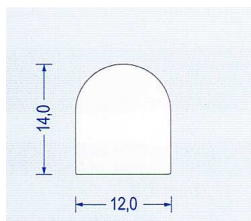

Silikon - Sonderprofil

Art.-Nr. 2760001
40° Shore A weiß
VE : 25 m Bund