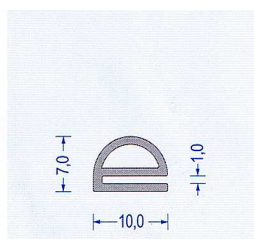

Art.-Nr. 2740011
60° Shore A · grau
VE : 25 m Bund