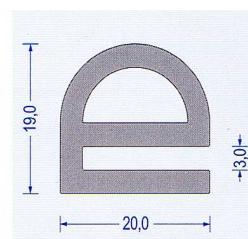

Art.-Nr. 2740014
60° Shore A · grau
VE : 25 m Bund