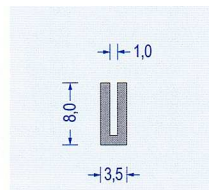

Art.-Nr. 2750005
60° Shore A · grau
VE : 50 m Bund