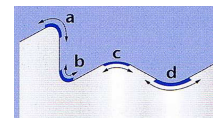

Silikon Kantenschutz - Profile und Kantenschutz- Dichtprofil

Flexible Kantenschutz - Dichtprofile aus Silikon und Silikonschaum mit eingebettetem Metallklemmdraht, zum Umkleiden von Kanten, selbsttätig klemmend, teilweise mit gleichzeitiger Dichtfunktion, gut witterungs-, alterungs- und chemikalienbeständig, toxikologisch und physiologisch unbedenklich, frei von Weichmachern, lebensmittelecht und in Anfertigungsmengen nach RAL einfärbbar, kälteflexibel.

Temperaturbeständig bis 200°C.

Toleranzen Silikon nach DIN ISO 3302-1 E2 , Silikonschaum nach DIN ISO 3302-1 E4

Die angegebenen Klemmbereiche und kleinstmöglichen Biegeradien sind unverbindliche Hinweise.

*Biegeradien