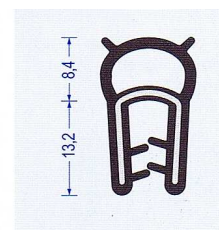

*Biegeradien

Art.-Nr. 2770001
 schwarz
 Klemmber. 1 - 2 mm
 VE : 100 m Bund

Art.-Nr. 2770002
 schwarz
 Klemmber. 2 - 4 mm
 VE : 100 m Bund

Art.-Nr. 2770003
 schwarz
 Klemmber. 6 - 8 mm
 VE : 100 m Bund

Art.-Nr. 2770004
 grau
 Klemmber. 1 - 4 mm
 VE : 50 m Bund