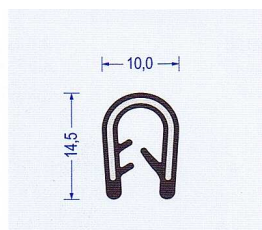

Silikon Kantenschutz - Profile und Kantenschutz- Dichtprofil

Flexible Kantenschutz - Dichtprofile aus Silikon und Silikonschaum mit eingebettetem Metallklemmdraht, zum Umkleiden von Kanten, selbsttätig klemmend, teilweise mit gleichzeitiger Dichtfunktion, gut witterungs-, alterungs- und chemikalienbeständig, toxikologisch und physiologisch unbedenklich, frei von Weichmachern, lebensmittelecht und in Anfertigungsmengen nach RAL einfärbbar, kälteflexibel.

Temperaturbeständig bis 200°C.

Toleranzen Silikon nach DIN ISO 3302-1 E2 , Silikonschaum nach DIN ISO 3302-1 E4

Die angegebenen Klemmbereiche und kleinstmöglichen Biegeradien sind unverbindliche Hinweise.

*Biegeradien

Art.-Nr. 2770001
 schwarz
 Klemmber. 1 - 2 mm
 VE : 100 m Bund

Art.-Nr. 2770002
 schwarz
 Klemmber. 2 - 4 mm
 VE : 100 m Bund

Art.-Nr. 2770003
 schwarz
 Klemmber. 6 - 8 mm
 VE : 100 m Bund

Art.-Nr. 2770004
 grau
 Klemmber. 1 - 4 mm
 VE : 50 m Bund