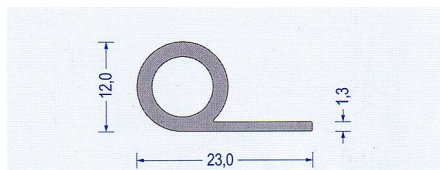

Temperaturbeständig bis 200°C.

Toleranzen Silikon nach DIN ISO 3302-1 E3

Art.-Nr. 2730001
 60° Shore A · grau
 VE : 50 m Bund

Art.-Nr. 2730002
 60° Shore A · grau
 VE : 25 m Bund

Art.-Nr. 2730003
 60° Shore A · transluzent
 VE : 50 m Bund