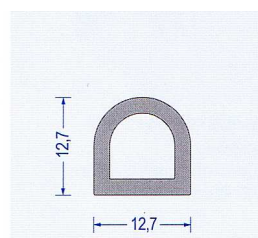

Art.-Nr. 2740007
55° Shore A · grau
VE : 25 m Bund