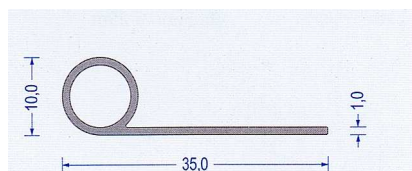

Temperaturbeständig bis 200°C.

Toleranzen Silikon nach DIN ISO 3302-1 E3

Art.-Nr. 2730001
 60° Shore A · grau
 VE : 50 m Bund

Art.-Nr. 2730002
 60° Shore A · grau
 VE : 25 m Bund

Art.-Nr. 2730003
 60° Shore A · transluzent
 VE : 50 m Bund