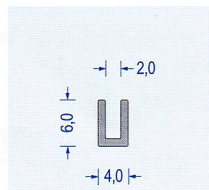

Art.-Nr. 2740016
 43° Shore A · transluzent
 VE : 25 m Bund

Silikon U - Profil

Art.-Nr. 2750001
 60° Shore A · schw.
 VE : 50 m Bund

Art.-Nr. 2750002
 60° Shore A · grau
 VE : 50 m Bund

Art.-Nr. 2750003
 60° Shore A · grau
 VE : 50 m Bund