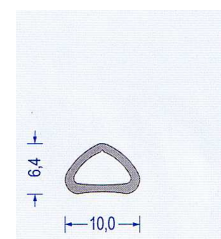

Art.-Nr. 2740010
60° Shore A · grau
VE : 50 m Bund