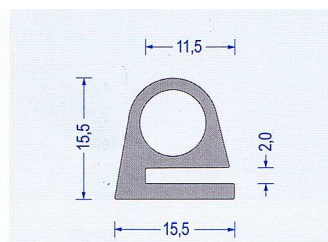

Art.-Nr. 2730008
 60° Shore A · grau
 VE : 25 m Bund

Silikon - Hohlkammerprofile

Art.-Nr. 2740001
 60° Shore A · grau
 VE : 50 m Bund

Art.-Nr. 2740002
 60° Shore A · grau
 VE : 25 m Bund

Art.-Nr. 2740003
 60° Shore A · grau
 VE : 25 m Bund