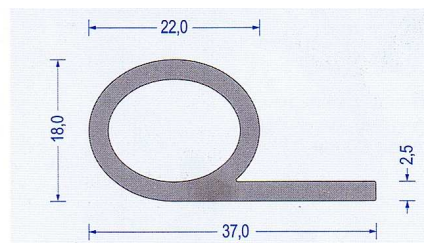

Temperaturbeständig bis 200°C.

Toleranzen Silikon nach DIN ISO 3302-1 E3

Art.-Nr. 2730001
 60° Shore A · grau
 VE : 50 m Bund

Art.-Nr. 2730002
 60° Shore A · grau
 VE : 25 m Bund

Art.-Nr. 2730003
 60° Shore A · transluzent
 VE : 50 m Bund

Art.-Nr. 2730004
 60° Shore A · grau
 VE : 25 m Bund

Art.-Nr. 2730005
 60° Shore A · grau
 VE : 25 m Bund

Art.-Nr. 2730006
 60° Shore A · grau
 VE : 25 m Bund

Art.-Nr. 2730007
 60° Shore A · grau
 VE : 25 m Bund