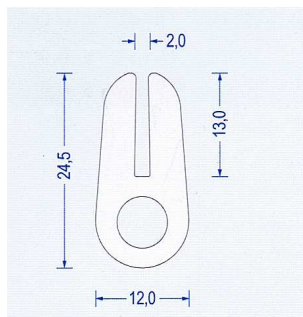

Art.-Nr. 2740016
 43° Shore A · transluzent
 VE : 25 m Bund

Silikon U - Profil

Art.-Nr. 2750001
 60° Shore A · schw.
 VE : 50 m Bund

Art.-Nr. 2750002
 60° Shore A · grau
 VE : 50 m Bund

Art.-Nr. 2750003
 60° Shore A · grau
 VE : 50 m Bund

Art.-Nr. 2750004
 60° Shore A · grau
 VE : 50 m Bund

Art.-Nr. 2750005
 60° Shore A · grau
 VE : 50 m Bund

Art.-Nr. 2750006
 60° Shore A · grau
 VE : 50 m Bund

Art.-Nr. 2750007
 60° Shore A · grau
 VE : 25 m Bund

Art.-Nr. 2750008
 60° Shore A · grau
 VE : 50 m Bund

Art.-Nr. 2750009
 50° Shore A · grau
 VE : 25 m Bund

Art.-Nr. 2750010
 55° Shore A · schw.
 VE : 50 m Bund

Art.-Nr. 2750011
 50° Shore A · transluzent
 VE : 25 m Bund