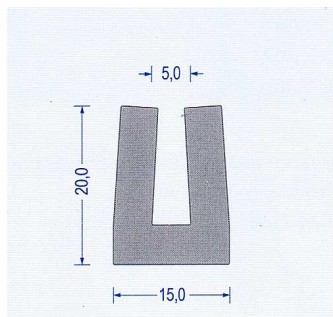

Art.-Nr. 2750008
 60° Shore A · grau
 VE : 50 m Bund

Art.-Nr. 2750009
 50° Shore A · grau
 VE : 25 m Bund

Art.-Nr. 2750010
 55° Shore A · schw.
 VE : 50 m Bund

Art.-Nr. 2750011
 50° Shore A · transluzent
 VE : 25 m Bund