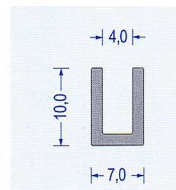

Art.-Nr. 2750006
60° Shore A · grau
VE : 50 m Bund