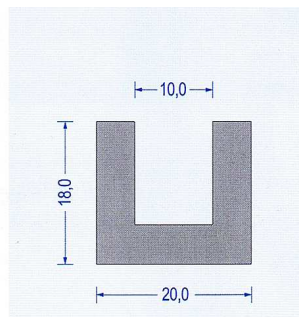

Art.-Nr. 2750013
50° Shore A · grau
VE : 25 m Bund