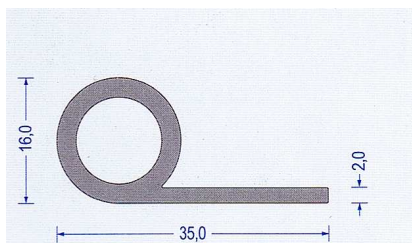

Art.-Nr. 2730007
60° Shore A · grau
VE : 25 m Bund