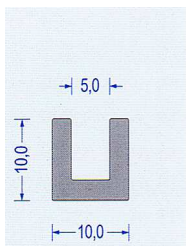

Art.-Nr. 2750007
60° Shore A · grau
VE : 25 m Bund