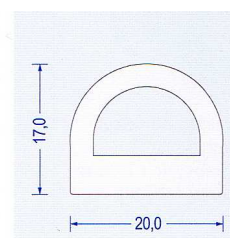

Art.-Nr. 2740009
60° Shore A · transluzent
VE : 25 m Bund