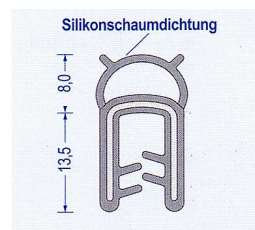

Silikon Kantenschutz - Profile und Kantenschutz- Dichtprofil

Flexible Kantenschutz - Dichtprofile aus Silikon und Silikonschaum mit eingebettetem Metallklemmdraht, zum Umkleiden von Kanten, selbsttätig klemmend, teilweise mit gleichzeitiger Dichtfunktion, gut witterungs-, alterungs- und chemikalienbeständig, toxikologisch und physiologisch unbedenklich, frei von Weichmachern, lebensmittelecht und in Anfertigungsmengen nach RAL einfärbbar, kälteflexibel.

*Biegeradien

Art.-Nr. 2770001
 schwarz
 Klemmber. 1 - 2 mm
 VE : 100 m Bund

Art.-Nr. 2770002
 schwarz
 Klemmber. 2 - 4 mm
 VE : 100 m Bund

Art.-Nr. 2770003
 schwarz
 Klemmber. 6 - 8 mm
 VE : 100 m Bund

Art.-Nr. 2770004
 grau
 Klemmber. 1 - 4 mm
 VE : 50 m Bund