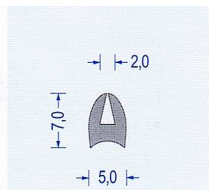

Art.-Nr. 2750002
60° Shore A · grau
VE : 50 m Bund