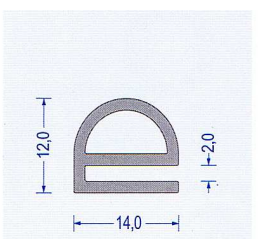

Art.-Nr. 2740008
 60° Shore A · grau
 VE : 25 m Bund

Art.-Nr. 2740009
 60° Shore A · transluzent
 VE : 25 m Bund

Art.-Nr. 2740010
 60° Shore A · grau
 VE : 50 m Bund

Art.-Nr. 2740011
 60° Shore A · grau
 VE : 25 m Bund