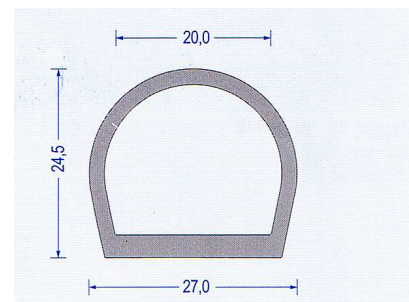

Art.-Nr. 2740015
60° Shore A · grau
VE : 25 m Bund