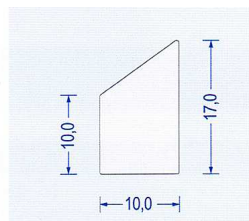

Art.-Nr. 2750012
 50° Shore A · grau
 VE : 25 m Bund

Art.-Nr. 2750013
 50° Shore A · grau
 VE : 25 m Bund

Silikon - Sonderprofil

Art.-Nr. 2760001
 40° Shore A weiß
 VE : 25 m Bund

Art.-Nr. 2760002
 25° Shore A · transluzent
 VE : 25 m Bund