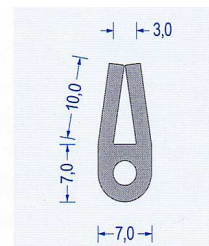

Art.-Nr. 2740016
 43° Shore A · transluzent
 VE : 25 m Bund

Silikon U - Profil

Art.-Nr. 2750001
 60° Shore A · schw.
 VE : 50 m Bund

Art.-Nr. 2750002
 60° Shore A · grau
 VE : 50 m Bund

Art.-Nr. 2750003
 60° Shore A · grau
 VE : 50 m Bund

Art.-Nr. 2750004
 60° Shore A · grau
 VE : 50 m Bund

Art.-Nr. 2750005
 60° Shore A · grau
 VE : 50 m Bund

Art.-Nr. 2750006
 60° Shore A · grau
 VE : 50 m Bund

Art.-Nr. 2750007
 60° Shore A · grau
 VE : 25 m Bund

Art.-Nr. 2750008
 60° Shore A · grau
 VE : 50 m Bund

Art.-Nr. 2750009
 50° Shore A · grau
 VE : 25 m Bund

Art.-Nr. 2750010
 55° Shore A · schw.
 VE : 50 m Bund

Art.-Nr. 2750011
 50° Shore A · transluzent
 VE : 25 m Bund