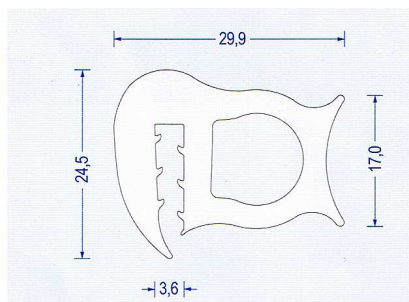

Art.-Nr. 2740008
 60° Shore A · grau
 VE : 25 m Bund

Art.-Nr. 2740009
 60° Shore A · transluzent
 VE : 25 m Bund

Art.-Nr. 2740010
 60° Shore A · grau
 VE : 50 m Bund

Art.-Nr. 2740011
 60° Shore A · grau
 VE : 25 m Bund

Art.-Nr. 2740012
 60° Shore A · grau
 VE : 25 m Bund

Art.-Nr. 2740013
 55° Shore A · grau
 VE : 25 m Bund

Art.-Nr. 2740014
 60° Shore A · grau
 VE : 25 m Bund

Art.-Nr. 2740015
 60° Shore A · grau
 VE : 25 m Bund

Art.-Nr. 2740016
 43° Shore A · transluzent
 VE : 25 m Bund

Silikon U - Profil

Art.-Nr. 2750001
 60° Shore A · schw.
 VE : 50 m Bund

Art.-Nr. 2750002
 60° Shore A · grau
 VE : 50 m Bund

Art.-Nr. 2750003
 60° Shore A · grau
 VE : 50 m Bund