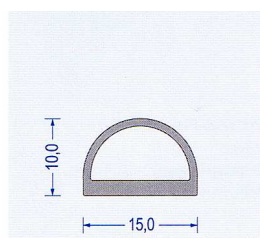

Art.-Nr. 2740006
60° Shore A · grau
VE : 25 m Bund