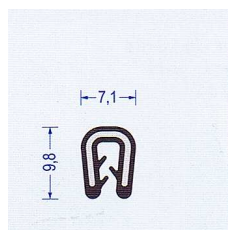

Art.-Nr. 2770001
schwarz
Klemmber. 1 - 2 mm
VE : 100 m Bund