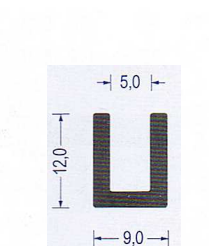

Art.-Nr. 2750008
 60° Shore A · grau
 VE : 50 m Bund

Art.-Nr. 2750009
 50° Shore A · grau
 VE : 25 m Bund

Art.-Nr. 2750010
 55° Shore A · schw.
 VE : 50 m Bund

Art.-Nr. 2750011
 50° Shore A · transluzent
 VE : 25 m Bund