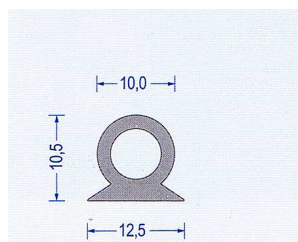

Silikon - Hohlkammerprofile

Art.-Nr. 2740001
60° Shore A · grau
VE : 50 m Bund