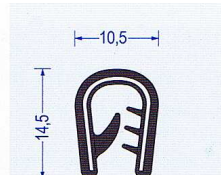

Art.-Nr. 2800016
schwarz
Klemmber. 2 - 5 mm
VE : 100 m Bund
Br* a40/b40/c20/d20