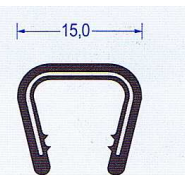

Art.-Nr. 2800016
 schwarz
 Klemmber. 2 - 5 mm
 VE : 100 m Bund
 Br* a40/b40/c20/d20

Art.-Nr. 2800017
 schwarz
 Klemmber. 2 - 5 mm
 VE : 100 m Bund
 Br* a40/b40/c20/d20

Art.-Nr. 2800018
 schwarz
 Klemmber. 2 - 4 mm
 VE : 100 m Bund
 Br* a50/b40/c30/d30

Art.-Nr. 2800019
 schwarz
 Klemmber. 4 - 6 mm
 VE : 100 m Bund
 Br* a50/b40/c30/d30

Art.-Nr. 2800020
 hellgrau
 Klemmber. 4 - 6 mm
 VE : 100 m Bund
 Br* a45/b30/c15/d15

Art.-Nr. 2800021
 schwarz
 Klemmber. 4 - 6 mm
 VE : 100 m Bund
 Br* a45/b30/c15/d15

Art.-Nr. 2800022
 hellgrau
 Klemmber. 6 - 8 mm
 VE : 100 m Bund
 Br* a40/b40/c40/d40

Art.-Nr. 2800023
 schwarz
 Klemmber. 6 - 8 mm
 VE : 100 m Bund
 Br* a40/b40/c40/d40

Art.-Nr. 2800024
 hellgrau
 Klemmber. 8 - 10 mm
 VE : 100 m Bund
 Br* a40/b40/c40/d40