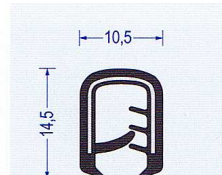

Art.-Nr. 2800017
schwarz
Klemmber. 2 - 5 mm
VE : 100 m Bund
Br* a40/b40/c20/d20