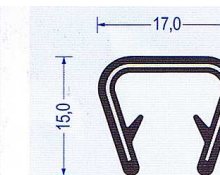

Art.-Nr. 2800022
 hellgrau
 Klemmber. 6 - 8 mm
 VE : 100 m Bund
 Br* a40/b40/c40/d40

Art.-Nr. 2800023
 schwarz
 Klemmber. 6 - 8 mm
 VE : 100 m Bund
 Br* a40/b40/c40/d40

Art.-Nr. 2800024
 hellgrau
 Klemmber. 8 - 10 mm
 VE : 100 m Bund
 Br* a40/b40/c40/d40

Art.-Nr. 2800025
 schwarz
 Klemmber. 8 - 10 mm
 VE : 100 m Bund
 Br* a40/b40/c40/d40

Art.-Nr. 2800026
 schwarz
 Klemmber. 9 - 12 mm
 VE : 100 m Bund
 Br* a50/b20/c20/d20

Art.-Nr. 2800027
 anthrazit
 Klemmber. 1 - 3 mm
 VE : 100 m Bund
 Br* a125/b25/c80/d75