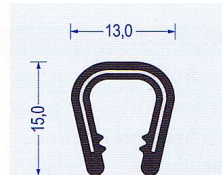

Art.-Nr. 2800016
 schwarz
 Klemmber. 2 - 5 mm
 VE : 100 m Bund
 Br* a40/b40/c20/d20

Art.-Nr. 2800017
 schwarz
 Klemmber. 2 - 5 mm
 VE : 100 m Bund
 Br* a40/b40/c20/d20

Art.-Nr. 2800018
 schwarz
 Klemmber. 2 - 4 mm
 VE : 100 m Bund
 Br* a50/b40/c30/d30

Art.-Nr. 2800019
 schwarz
 Klemmber. 4 - 6 mm
 VE : 100 m Bund
 Br* a50/b40/c30/d30

Art.-Nr. 2800020
 hellgrau
 Klemmber. 4 - 6 mm
 VE : 100 m Bund
 Br* a45/b30/c15/d15

Art.-Nr. 2800021
 schwarz
 Klemmber. 4 - 6 mm
 VE : 100 m Bund
 Br* a45/b30/c15/d15

Art.-Nr. 2800022
 hellgrau
 Klemmber. 6 - 8 mm
 VE : 100 m Bund
 Br* a40/b40/c40/d40

Art.-Nr. 2800023
 schwarz
 Klemmber. 6 - 8 mm
 VE : 100 m Bund
 Br* a40/b40/c40/d40

Art.-Nr. 2800024
 hellgrau
 Klemmber. 8 - 10 mm
 VE : 100 m Bund
 Br* a40/b40/c40/d40