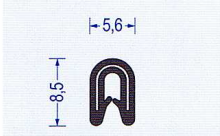

*Biegeradien

Art.-Nr. 2800001
 hellgrau
 Klemmbereich 1 mm
 VE : 100 m Bund
 Br* a10/b10/c10/d10

Art.-Nr. 2800002
 schwarz
 Klemmbereich 1 mm
 VE : 100 m Bund
 Br* a10/b10/c10/d10

Art.-Nr. 2800003
 schwarz
 Klemmber. 0,8 - 1,5 mm
 VE : 100 m Bund
 Br* a10/b10/c10/d10