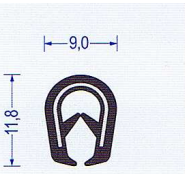

Art.-Nr. 2800007
schwarz
Klemmber. 2 - 3 mm
VE : 100 m Bund
Br* a20/b20/c15/d15