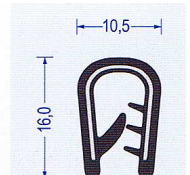

Art.-Nr. 2800018
schwarz
Klemmber. 2 - 4 mm
VE : 100 m Bund
Br* a50/b40/c30/d30