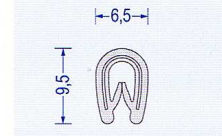

*Biegeradien

Art.-Nr. 2800001
 hellgrau
 Klemmbereich 1 mm
 VE : 100 m Bund
 Br* a10/b10/c10/d10

Art.-Nr. 2800002
 schwarz
 Klemmbereich 1 mm
 VE : 100 m Bund
 Br* a10/b10/c10/d10

Art.-Nr. 2800003
 schwarz
 Klemmber. 0,8 - 1,5 mm
 VE : 100 m Bund
 Br* a10/b10/c10/d10

Art.-Nr. 2800004
 weiß
 Klemmber. 1 - 2 mm
 VE : 100 m Bund
 Br* a15/b15/c10/d10

Art.-Nr. 2800005
 silber
 Klemmber. 1 - 2 mm
 VE : 100 m Bund
 Br* a15/b15/c10/d10

Art.-Nr. 2800006
 schwarz
 Klemmber. 1 - 2 mm
 VE : 100 m Bund
 Br* a15/b15/c10/d10

Art.-Nr. 2800007
 schwarz
 Klemmber. 2 - 3 mm
 VE : 100 m Bund
 Br* a20/b20/c15/d15

Art.-Nr. 2800008
 schwarz
 Klemmber. 2 - 4 mm
 VE : 100 m Bund
 Br* a20/b20/c15/d15

Art.-Nr. 2800009
 schwarz
 Klemmber. 1 - 4 mm
 VE : 100 m Bund
 Br* a30/b20/c20/d20