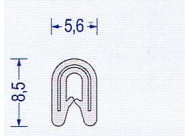

*Biegeradien

Art.-Nr. 2800001
 hellgrau
 Klemmbereich 1 mm
 VE : 100 m Bund
 Br* a10/b10/c10/d10

Art.-Nr. 2800002
 schwarz
 Klemmbereich 1 mm
 VE : 100 m Bund
 Br* a10/b10/c10/d10

Art.-Nr. 2800003
 schwarz
 Klemmber. 0,8 - 1,5 mm
 VE : 100 m Bund
 Br* a10/b10/c10/d10