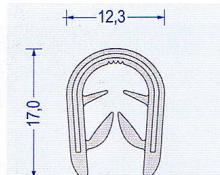

Art.-Nr. 2800013
 hellgrau
 Klemmber. 1 - 4 mm
 VE : 100 m Bund
 Br* a30/b20/c20/d20

Art.-Nr. 2800014
 schwarz
 Klemmber. 1 - 4 mm
 VE : 100 m Bund
 Br* a30/b20/c20/d20

Art.-Nr. 2800015
 schwarz
 Klemmber. 2 - 4 mm
 VE : 100 m Bund
 Br* a40/b30/c20/d20

Art.-Nr. 2800016
 schwarz
 Klemmber. 2 - 5 mm
 VE : 100 m Bund
 Br* a40/b40/c20/d20

Art.-Nr. 2800017
 schwarz
 Klemmber. 2 - 5 mm
 VE : 100 m Bund
 Br* a40/b40/c20/d20

Art.-Nr. 2800018
 schwarz
 Klemmber. 2 - 4 mm
 VE : 100 m Bund
 Br* a50/b40/c30/d30

Art.-Nr. 2800019
 schwarz
 Klemmber. 4 - 6 mm
 VE : 100 m Bund
 Br* a50/b40/c30/d30

Art.-Nr. 2800020
 hellgrau
 Klemmber. 4 - 6 mm
 VE : 100 m Bund
 Br* a45/b30/c15/d15

Art.-Nr. 2800021
 schwarz
 Klemmber. 4 - 6 mm
 VE : 100 m Bund
 Br* a45/b30/c15/d15