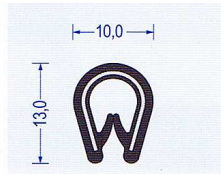

*Biegeradien

Art.-Nr. 2800001
 hellgrau
 Klemmbereich 1 mm
 VE : 100 m Bund
 Br* a10/b10/c10/d10

Art.-Nr. 2800002
 schwarz
 Klemmbereich 1 mm
 VE : 100 m Bund
 Br* a10/b10/c10/d10

Art.-Nr. 2800003
 schwarz
 Klemmber. 0,8 - 1,5 mm
 VE : 100 m Bund
 Br* a10/b10/c10/d10

Art.-Nr. 2800004
 weiß
 Klemmber. 1 - 2 mm
 VE : 100 m Bund
 Br* a15/b15/c10/d10

Art.-Nr. 2800005
 silber
 Klemmber. 1 - 2 mm
 VE : 100 m Bund
 Br* a15/b15/c10/d10

Art.-Nr. 2800006
 schwarz
 Klemmber. 1 - 2 mm
 VE : 100 m Bund
 Br* a15/b15/c10/d10

Art.-Nr. 2800007
 schwarz
 Klemmber. 2 - 3 mm
 VE : 100 m Bund
 Br* a20/b20/c15/d15

Art.-Nr. 2800008
 schwarz
 Klemmber. 2 - 4 mm
 VE : 100 m Bund
 Br* a20/b20/c15/d15

Art.-Nr. 2800009
 schwarz
 Klemmber. 1 - 4 mm
 VE : 100 m Bund
 Br* a30/b20/c20/d20