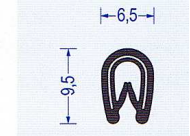

*Biegeradien

Art.-Nr. 2800001
 hellgrau
 Klemmbereich 1 mm
 VE : 100 m Bund
 Br* a10/b10/c10/d10

Art.-Nr. 2800002
 schwarz
 Klemmbereich 1 mm
 VE : 100 m Bund
 Br* a10/b10/c10/d10

Art.-Nr. 2800003
 schwarz
 Klemmber. 0,8 - 1,5 mm
 VE : 100 m Bund
 Br* a10/b10/c10/d10

Art.-Nr. 2800004
 weiß
 Klemmber. 1 - 2 mm
 VE : 100 m Bund
 Br* a15/b15/c10/d10

Art.-Nr. 2800005
 silber
 Klemmber. 1 - 2 mm
 VE : 100 m Bund
 Br* a15/b15/c10/d10

Art.-Nr. 2800006
 schwarz
 Klemmber. 1 - 2 mm
 VE : 100 m Bund
 Br* a15/b15/c10/d10