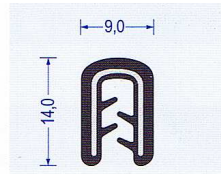

*Biegeradien

Art.-Nr. 2800001
 hellgrau
 Klemmbereich 1 mm
 VE : 100 m Bund
 Br* a10/b10/c10/d10

Art.-Nr. 2800002
 schwarz
 Klemmbereich 1 mm
 VE : 100 m Bund
 Br* a10/b10/c10/d10

Art.-Nr. 2800003
 schwarz
 Klemmber. 0,8 - 1,5 mm
 VE : 100 m Bund
 Br* a10/b10/c10/d10

Art.-Nr. 2800004
 weiß
 Klemmber. 1 - 2 mm
 VE : 100 m Bund
 Br* a15/b15/c10/d10

Art.-Nr. 2800005
 silber
 Klemmber. 1 - 2 mm
 VE : 100 m Bund
 Br* a15/b15/c10/d10

Art.-Nr. 2800006
 schwarz
 Klemmber. 1 - 2 mm
 VE : 100 m Bund
 Br* a15/b15/c10/d10

Art.-Nr. 2800007
 schwarz
 Klemmber. 2 - 3 mm
 VE : 100 m Bund
 Br* a20/b20/c15/d15

Art.-Nr. 2800008
 schwarz
 Klemmber. 2 - 4 mm
 VE : 100 m Bund
 Br* a20/b20/c15/d15

Art.-Nr. 2800009
 schwarz
 Klemmber. 1 - 4 mm
 VE : 100 m Bund
 Br* a30/b20/c20/d20