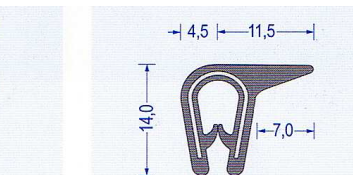

Art.-Nr. 2800026
schwarz
Klemmber. 9 - 12 mm
VE : 100 m Bund
Br* a50/b20/c20/d20

Art.-Nr. 2800027
anthrazit
Klemmber. 1 - 3 mm
VE : 100 m Bund
Br* a125/b25/c80/d75