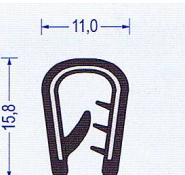

Art.-Nr. 2800019
schwarz
Klemmber. 4 - 6 mm
VE : 100 m Bund
Br* a50/b40/c30/d30