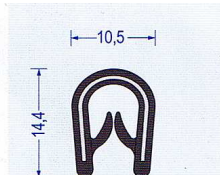

Art.-Nr. 2800014
schwarz
Klemmber. 1 - 4 mm
VE : 100 m Bund
Br* a30/b20/c20/d20