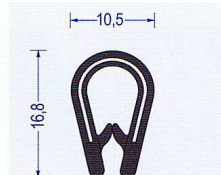

Art.-Nr. 2800007
 schwarz
 Klemmber. 2 - 3 mm
 VE : 100 m Bund
 Br* a20/b20/c15/d15

Art.-Nr. 2800008
 schwarz
 Klemmber. 2 - 4 mm
 VE : 100 m Bund
 Br* a20/b20/c15/d15

Art.-Nr. 2800009
 schwarz
 Klemmber. 1 - 4 mm
 VE : 100 m Bund
 Br* a30/b20/c20/d20

Art.-Nr. 2800010
 schwarz
 Klemmber. 1 - 2,5 mm
 VE : 50 m Bund
 Br* a80/b80/c25/d25

Art.-Nr. 2800011
 weissgrau
 Klemmber. 1 - 4 mm
 VE : 100 m Bund
 Br* a30/b20/c20/d20

Art.-Nr. 2800012
 anthrazit
 Klemmber. 1 - 4 mm
 VE : 100 m Bund
 Br* a30/b20/c20/d20

Art.-Nr. 2800013
 hellgrau
 Klemmber. 1 - 4 mm
 VE : 100 m Bund
 Br* a30/b20/c20/d20

Art.-Nr. 2800014
 schwarz
 Klemmber. 1 - 4 mm
 VE : 100 m Bund
 Br* a30/b20/c20/d20

Art.-Nr. 2800015
 schwarz
 Klemmber. 2 - 4 mm
 VE : 100 m Bund
 Br* a40/b30/c20/d20