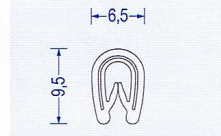

*Biegeradien

Art.-Nr. 2800001
 hellgrau
 Klemmbereich 1 mm
 VE : 100 m Bund
 Br* a10/b10/c10/d10

Art.-Nr. 2800002
 schwarz
 Klemmbereich 1 mm
 VE : 100 m Bund
 Br* a10/b10/c10/d10

Art.-Nr. 2800003
 schwarz
 Klemmber. 0,8 - 1,5 mm
 VE : 100 m Bund
 Br* a10/b10/c10/d10

Art.-Nr. 2800004
 weiß
 Klemmber. 1 - 2 mm
 VE : 100 m Bund
 Br* a15/b15/c10/d10

Art.-Nr. 2800005
 silber
 Klemmber. 1 - 2 mm
 VE : 100 m Bund
 Br* a15/b15/c10/d10

Art.-Nr. 2800006
 schwarz
 Klemmber. 1 - 2 mm
 VE : 100 m Bund
 Br* a15/b15/c10/d10