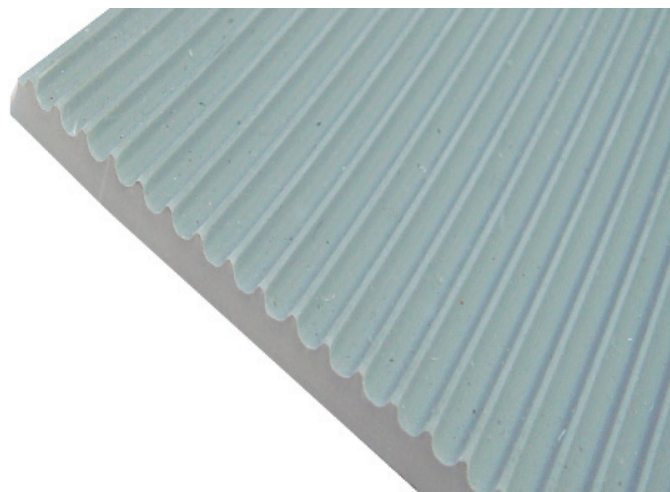

Kabelabdeckungen bei Veranstaltungen

„Jeder sechste Arbeitsunfall erfolgt durch Stolpern, Stürzen oder Ausgleiten. Einen wesentlichen Anteil an diesen Unfällen hat neben dem Schuhwerk eine ungenügende Rutschhemmung der Bodenbeläge.“

(Quelle: BIA)

Feinriefenmatten

**Wo Material nicht rutschen oder rollen darf
wo Menschen sicher gehen und stehen sollen,
brauchen Sie einen zuverlässigen Belag.**

Die Vorteile auf einen Blick

- leicht zu schneiden und zu verlegen
- in ganzen Rollen oder als Zuschnitt lieferbar
- dichte Oberfläche, daher gut zu reinigen
- einfach zuzuschneiden, an jeden Arbeitsplatz anpassbar
- auch einseitig selbstklebende Ausführung möglich

Die Feinriefenmatte mit schmalen Riefen in Längsrichtung der Rolle ist ein Produkt mit sehr vielen Anwendungsmöglichkeiten.

- Ablage für Regal und Arbeitstisch
- Kabelabdeckungen bei Veranstaltungen
- In Werkstätten für alle Trittbereiche, Laufbahn im Eingangsbereich
- als zeitlicher Schutz für Bodenbeläge, z.B. bei Messen und Ausstellungen

Format: 1000 oder 1200 breit , Rollen 10 m lang Farben: grau oder schwarz Stärken: 3 mm – 4 mm, mit od. ohne Einlage	Preis Anschnitt	Preis ab 1 Rolle	Preis ab 3 Rollen
3 mm ohne Einlage schwarz	9,50 / qm	- 15 %	- 25 %
3 mm mit einer Einlage schwarz	12,90 / qm	- 15 %	- 25 %